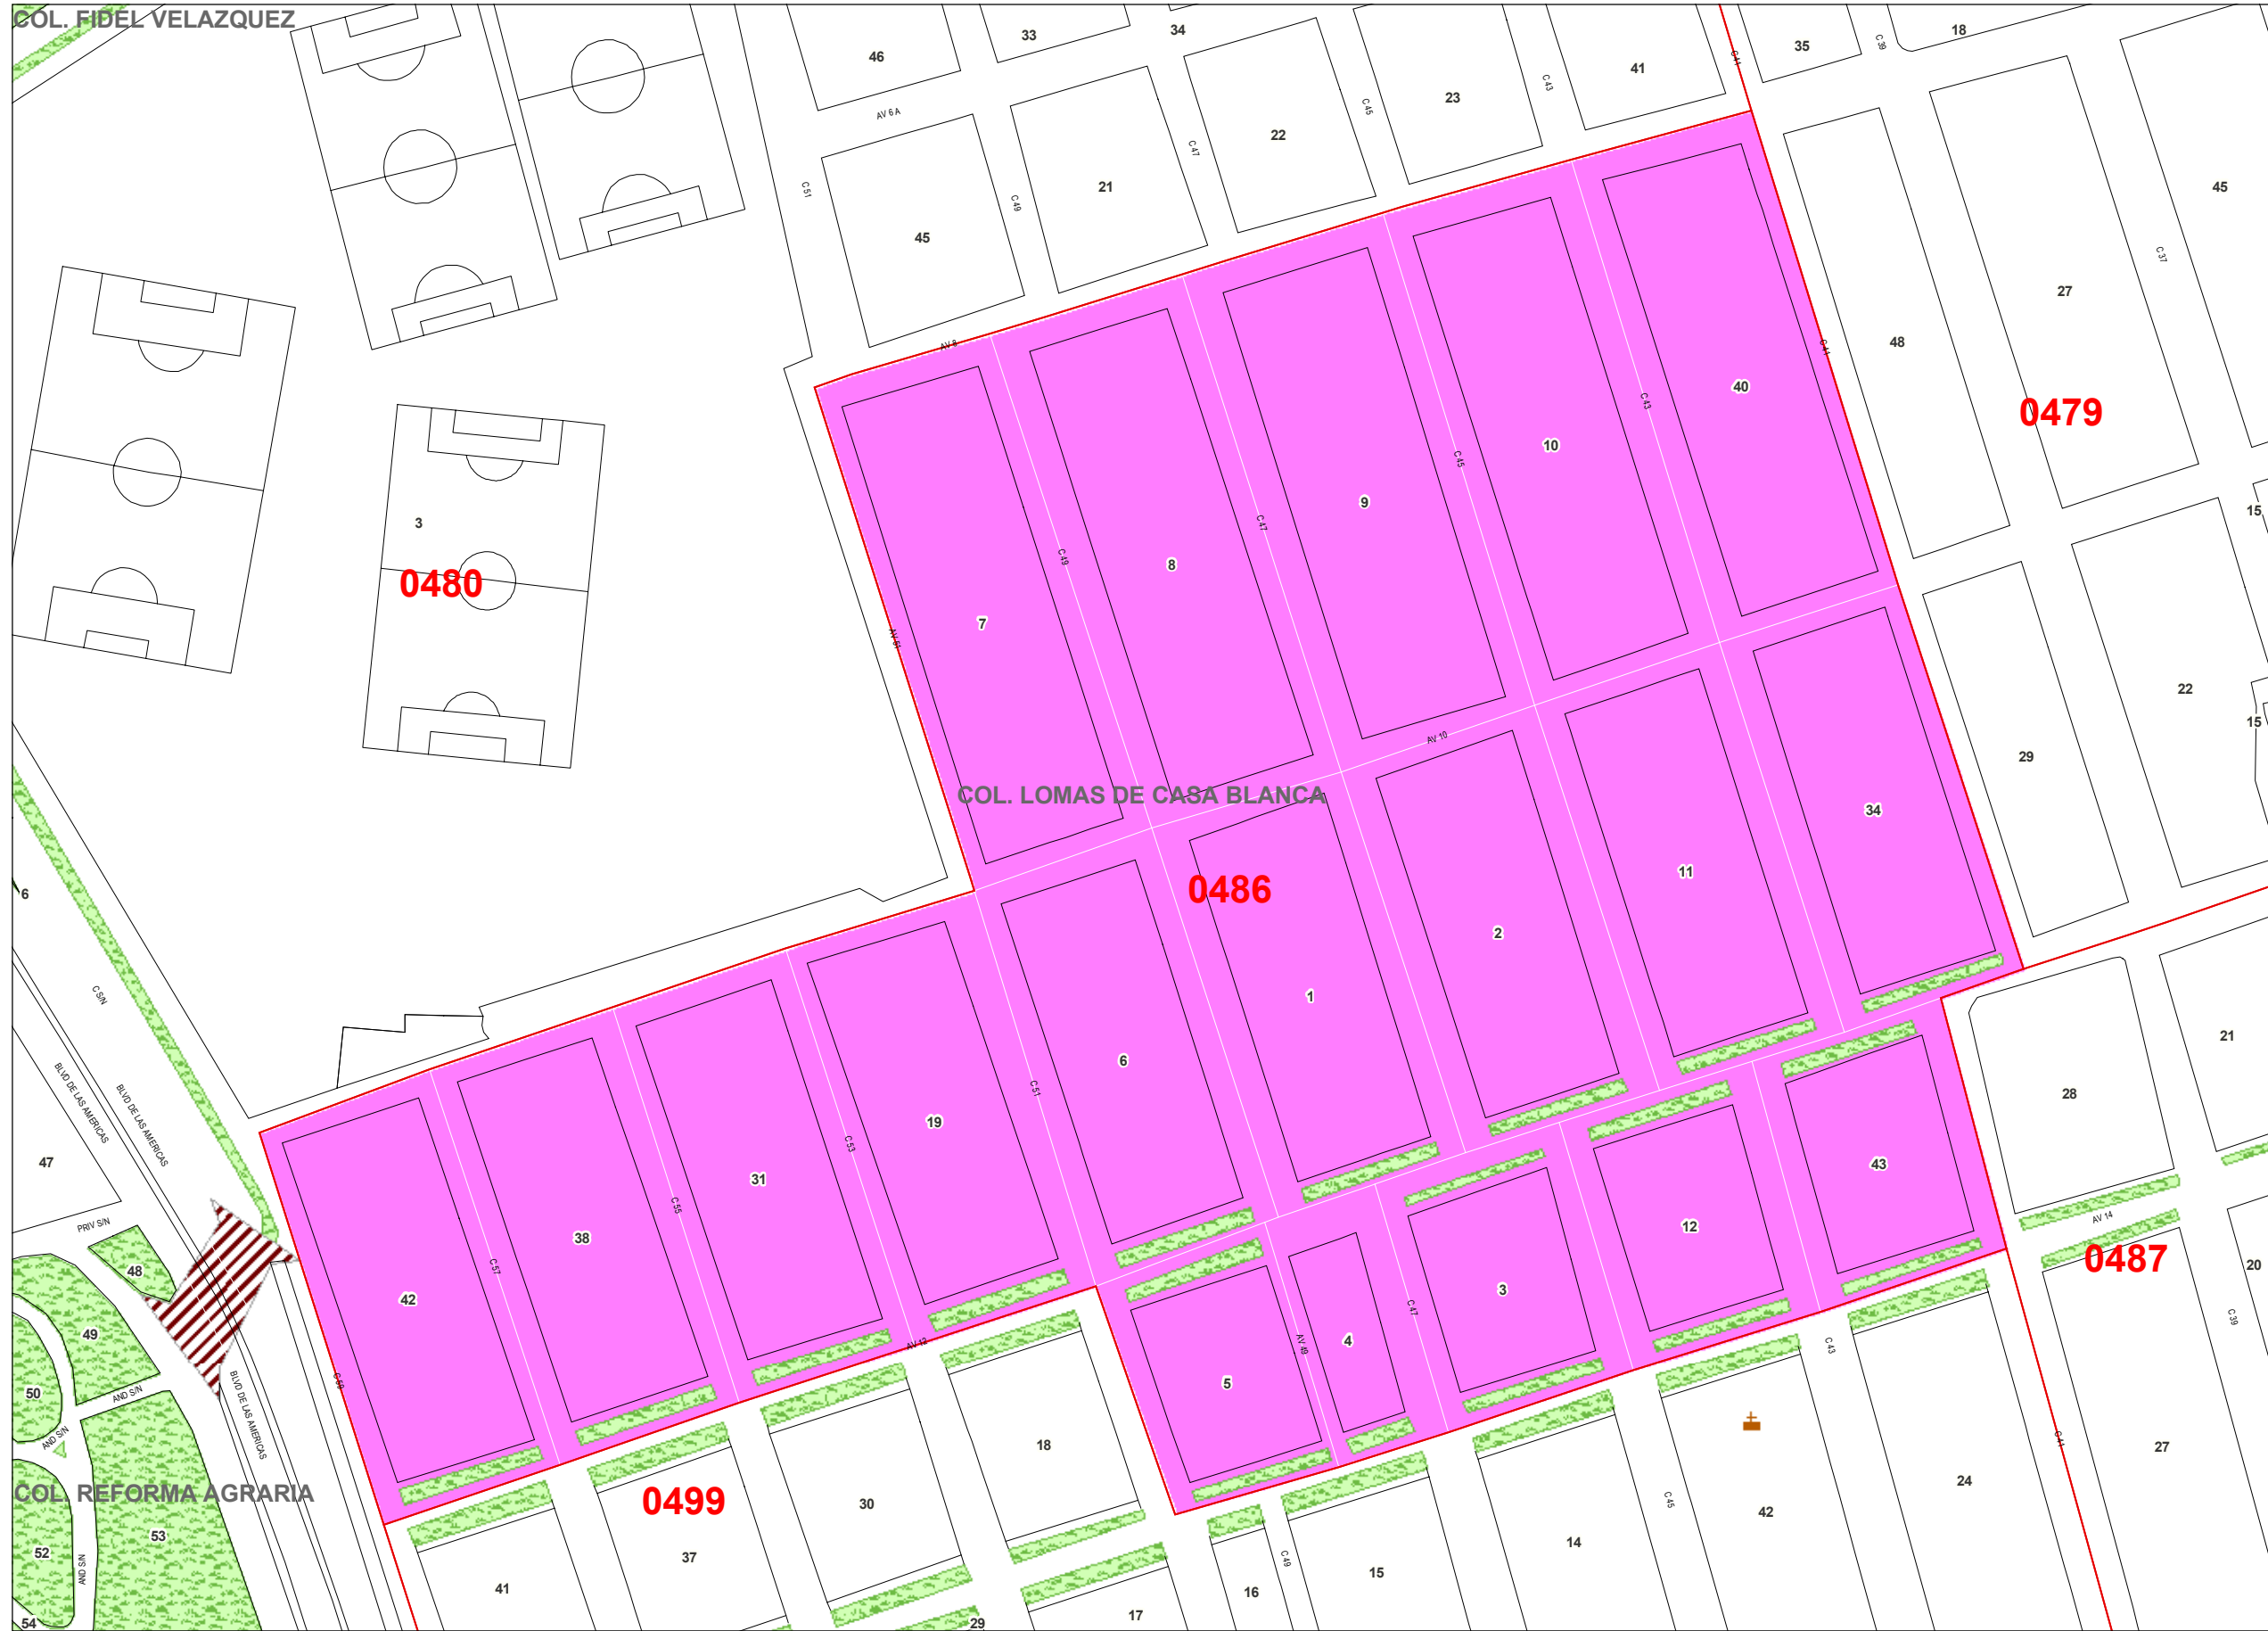

COL. FIDEL VELAZQUEZ

COL. REFORMA AGRARIA

COL. LOMAS DE CASA BLANCA

Instituto Nacional Electoral
 REGISTRO FEDERAL DE ELECTORES
 COORDINACION DE OPERACION EN CAMPO
 DIRECCION DE CARTOGRAFIA ELECTORAL

PLANO POR SECCION INDIVIDUAL

IDENTIFICACION GEOELECTORAL

ENTIDAD: QUERETARO 22
 DISTRITO ELECTORAL FEDERAL: 03
 MUNICIPIO: QUERETARO 014
 SECCION: 0486 TIPO: URBANO
 LOCALIDAD: SANTIAGO DE QUERETARO 0001
 URBANA

SIMBOLOGIA

- CLAVES GEOELECTORALES**
- SECCION _____ **0000**
 - LOCALIDAD _____ (0000)
 - MANZANA _____ 0000
- LIMITES**
- INTERNACIONAL _____ [dashed line]
 - ESTATAL _____ [thick solid line]
 - DISTRITAL FEDERAL _____ [dashed line]
 - DELEGACIONAL Y/O MUNICIPAL _____ [dotted line]
 - SECCIONAL _____ [thin solid line]
 - MANZANA _____ [thin solid line]
- HIDROGRAFIA**
- LAGO, LAGUNA O PRESA _____ [blue wavy line]
 - RIO, ARROYO O CANAL _____ [blue line]
- VIAS DE COMUNICACION**
- AUTOPISTA _____ [double line with dashed center]
 - PAVIMENTADA _____ [solid line]
 - TERRACERIA _____ [dotted line]
 - BRECHA _____ [dashed line]
 - VEREDA _____ [dotted line]
 - VIA DE FERROCARRIL _____ [line with cross-ticks]
- SERVICIOS**
- IGLESIA _____ [church icon]
 - ESCUELA _____ [school icon]
 - ASISTENCIA MEDICA _____ [ambulance icon]
 - MERCADO _____ [market icon]
 - OFICINA MUNICIPAL Y/O DELEGACION _____ [office icon]
 - ESTACION DEL METRO _____ [metro icon]
 - PLAZA Y/O MONUMENTO _____ [square with cross icon]
 - CEMENTERIO _____ [graveyard icon]
 - PUENTE PEATONAL AEREO Y SUBTERRANEO _____ [bridge icon]
 - PUENTE VEHICULAR AEREO Y SUBTERRANEO _____ [bridge icon]
 - AREA VERDE _____ [green hatched area]
 - CAMELLON CON AREA VERDE _____ [green hatched area]
 - CONCRETO Y/O ADOQUIN _____ [grid pattern]
- LOCALIDAD**
- LOCALIDAD RURAL _____ [triangle icon]
 - CABECERA SECCIONAL _____ [square icon]
 - LOCALIDAD URBANA _____ [square icon]
 - LOCALIDAD RURAL CON AMANZANAMIENTO _____ [hatched area]