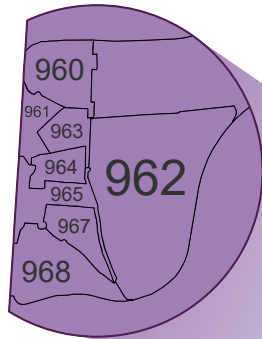

Instituto Electoral del
Estado de Querétaro

Cartografía Electoral del Estado de Querétaro 2023-2024

- 6** Distritos Federales 
- 15** Distritos Locales 

Integrado por el Municipio de: Querétaro

Distrito 01

Distrito 09

Integrado por el Municipio de: San Juan del Río

Distrito 10

Integrado por el Municipio de: San Juan del Río

Distrito 11

Integrado por los Municipios de: Pedro Escobedo y Tequisquiapan

Distrito 12

Integrado por el Municipio de: El Marqués

Distrito 13

Integrado por los Municipios de: Colón, Peñamiller y Tolimán

Distrito 14

Integrado por los Municipios de: Arroyo Seco, Cadereyta de Montes, Jalpan de Serra, Landa de Matamoros, Pinal de Amoles y San Joaquín

Distrito 15