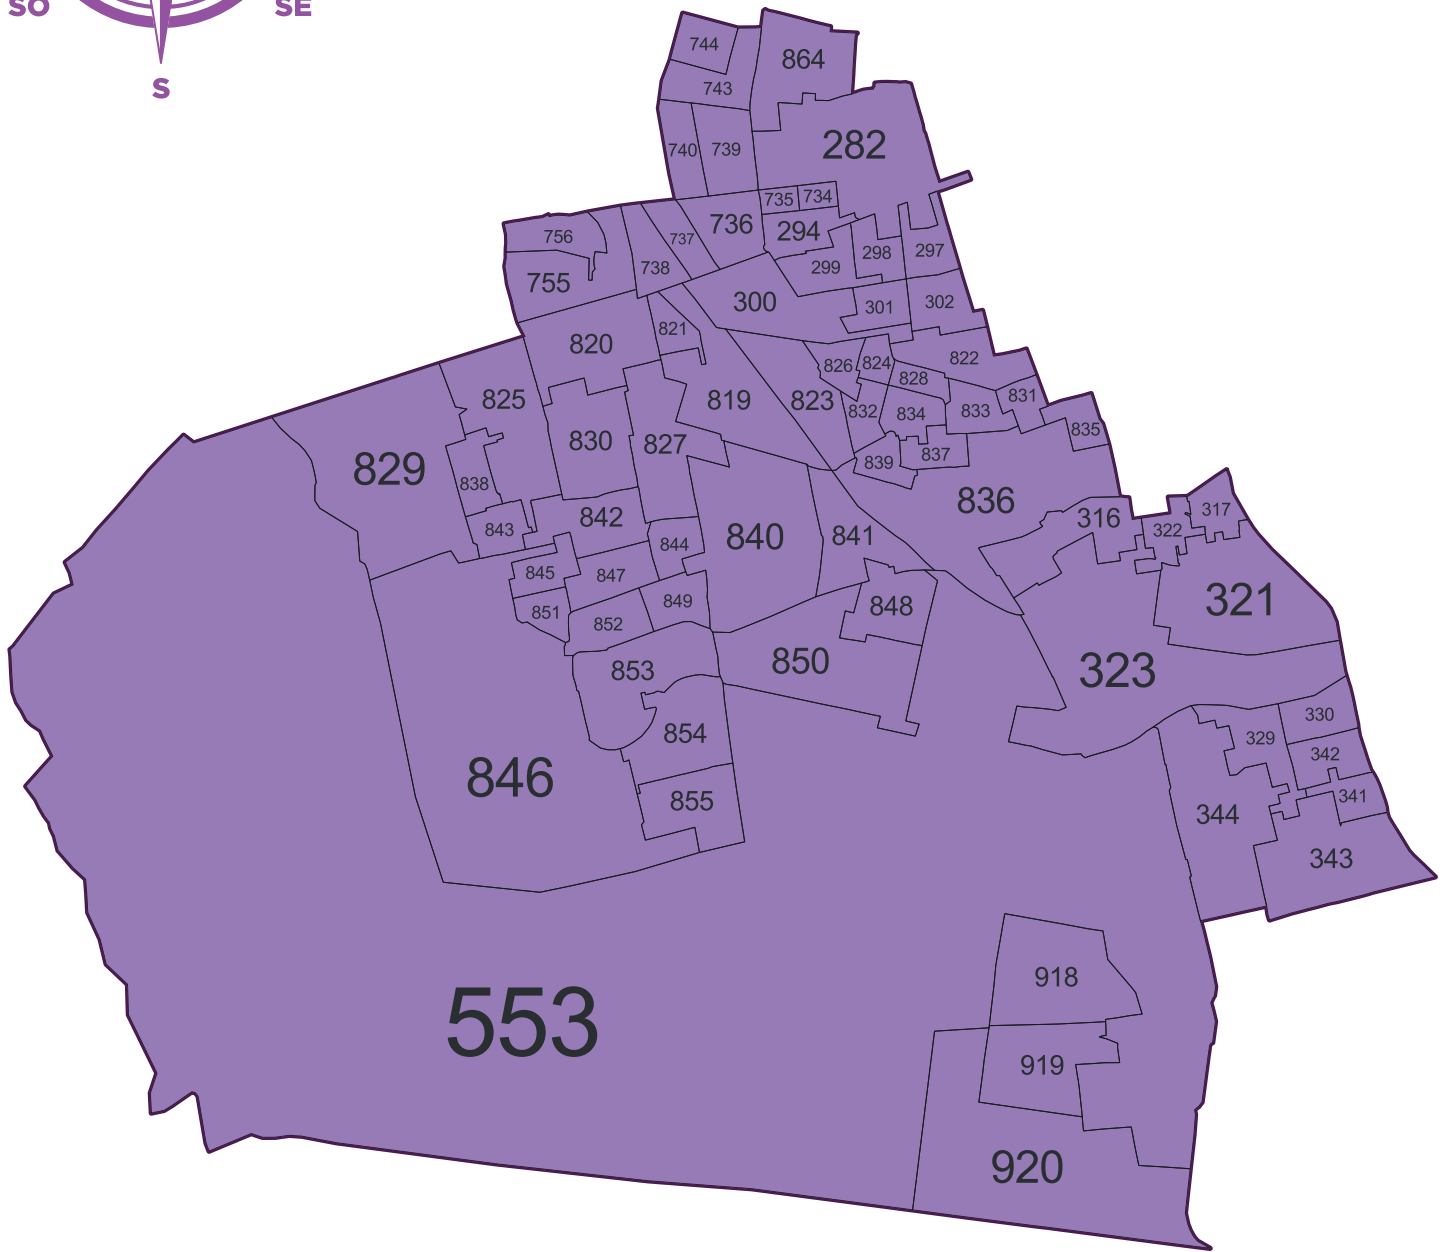

Instituto Electoral del
Estado de Querétaro

Cartografía Electoral del Estado de Querétaro 2023-2024

- 6** Distritos Federales 
- 15** Distritos Locales 

Integrado por el Municipio de: Querétaro

Distrito 01

Integrado por el Municipio de: Querétaro

Distrito 02

Integrado por el Municipio de: Querétaro

Distrito 03

Integrado por el Municipio de: Querétaro

Distrito 04

Integrado por el Municipio de: Querétaro

Distrito 05

Distrito 09

Integrado por el Municipio de: San Juan del Río

Distrito 10

Integrado por el Municipio de: San Juan del Río

Distrito 11

Integrado por los Municipios de: Pedro Escobedo y Tequisquiapan

Distrito 12

Distrito 15