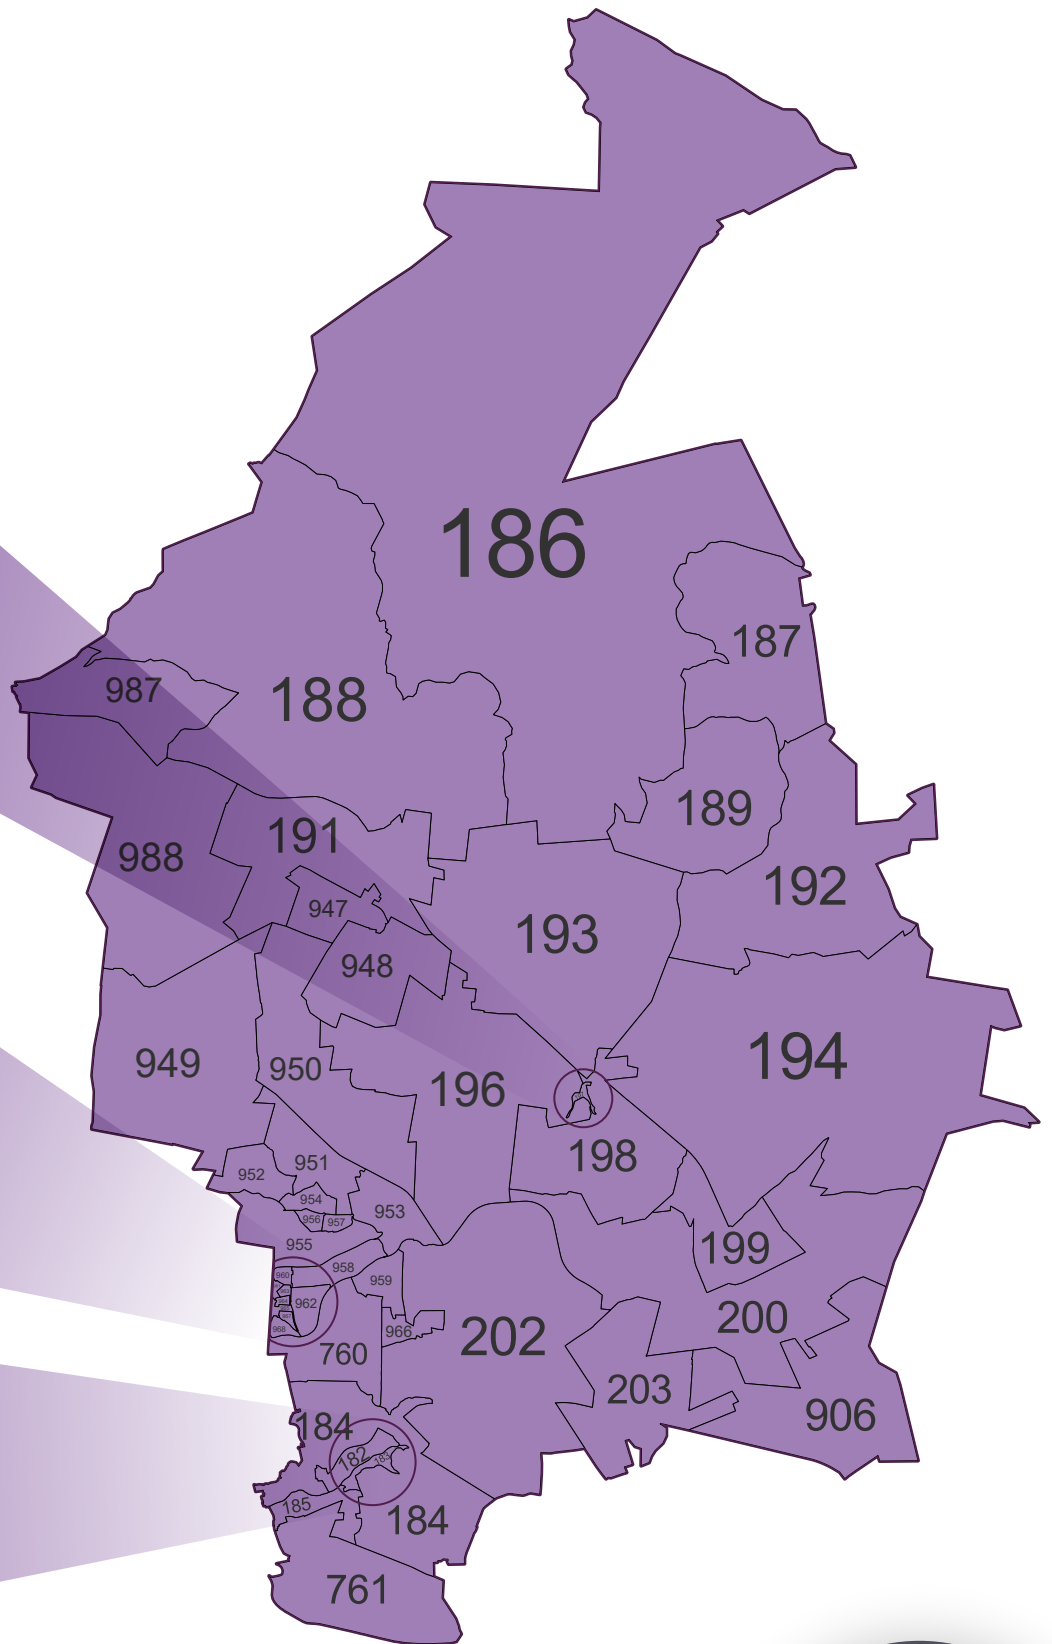

Instituto Electoral del
Estado de Querétaro

Cartografía Electoral del Estado de Querétaro 2023-2024

- 6** Distritos Federales 
- 15** Distritos Locales 

Integrado por el Municipio de: Querétaro

Distrito 01

Integrado por el Municipio de: Querétaro

Distrito 02

Integrado por el Municipio de: Querétaro

Distrito 03

Integrado por el Municipio de: Querétaro

Distrito 04

Integrado por el Municipio de: Querétaro

Distrito 05

Distrito 09

Integrado por el Municipio de: San Juan del Río

Distrito 10

Integrado por el Municipio de: San Juan del Río

Distrito 11

Integrado por los Municipios de: Pedro Escobedo y Tequisquiapan

Distrito 12

Distrito 15