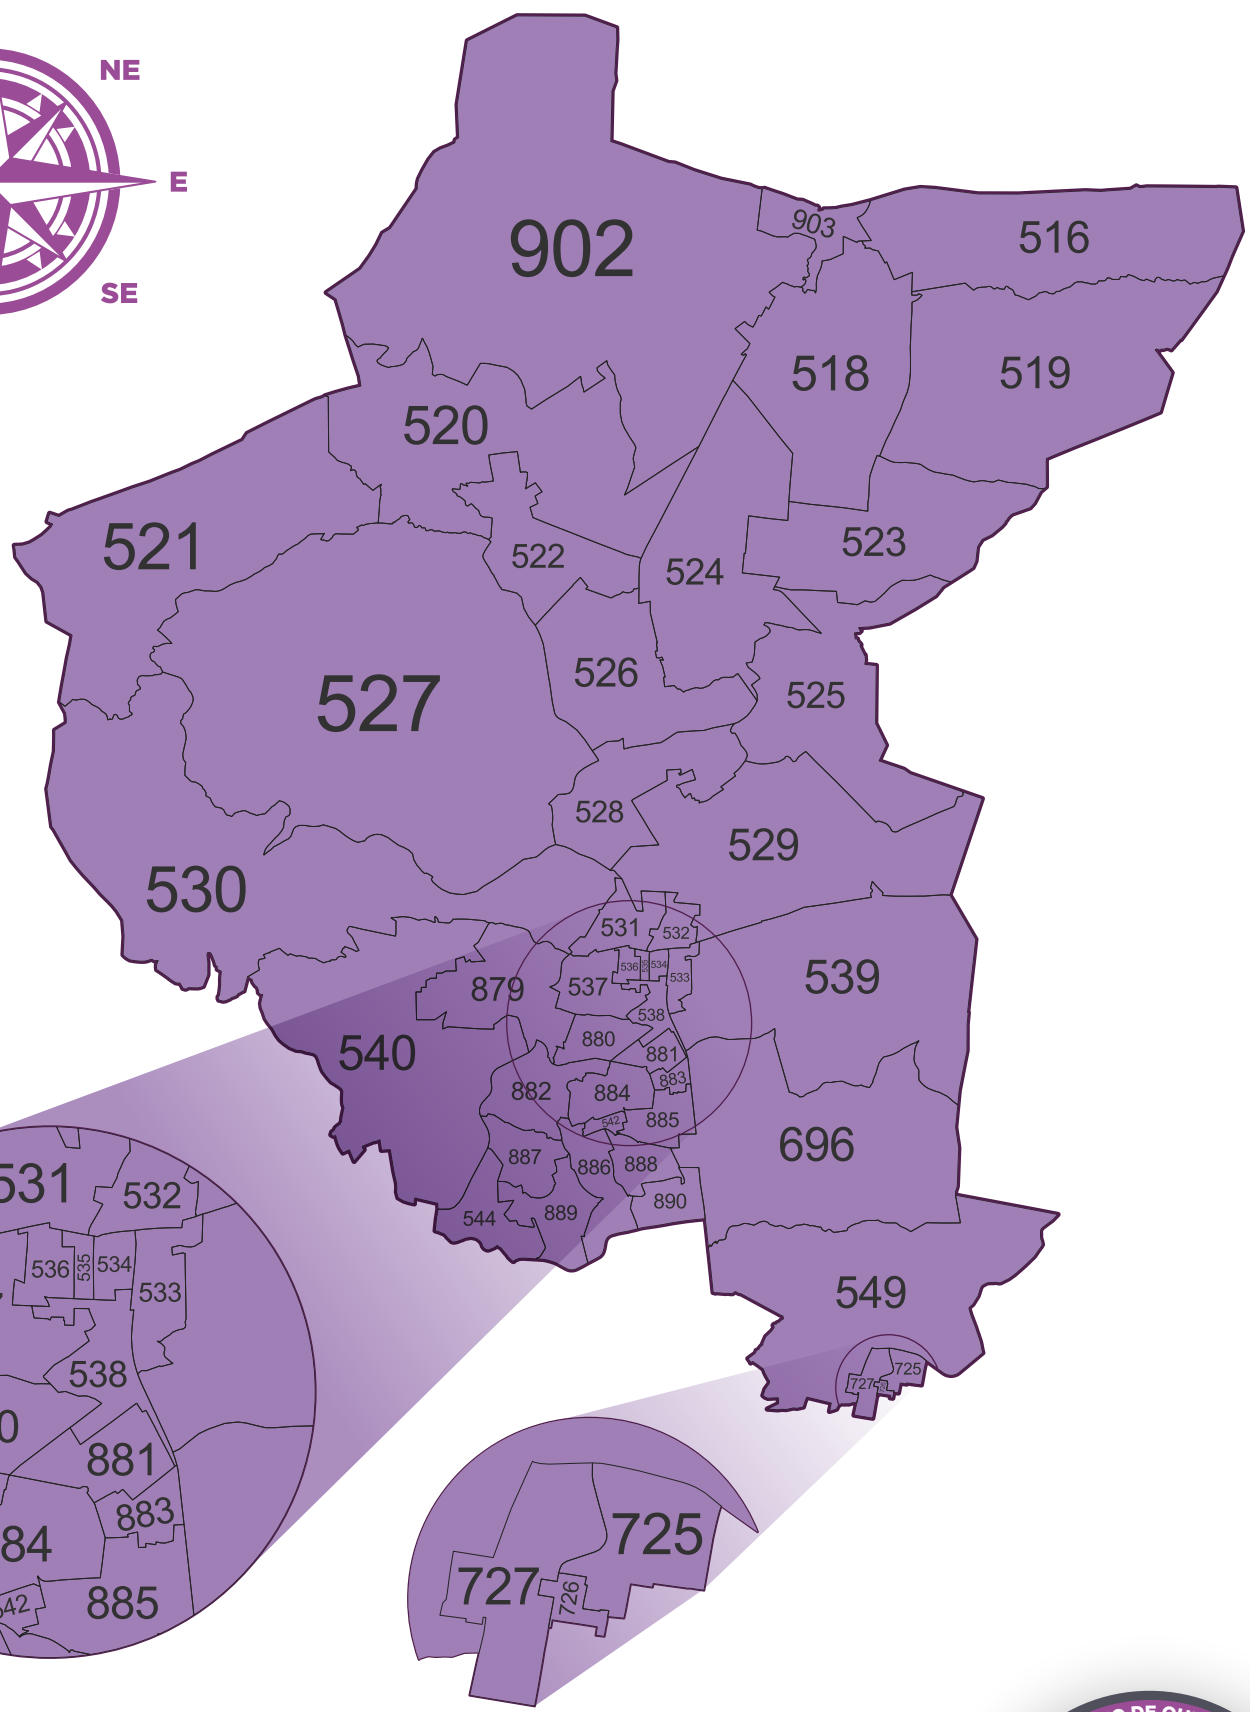

Integrado por el Municipio de: Querétaro

Distrito 07