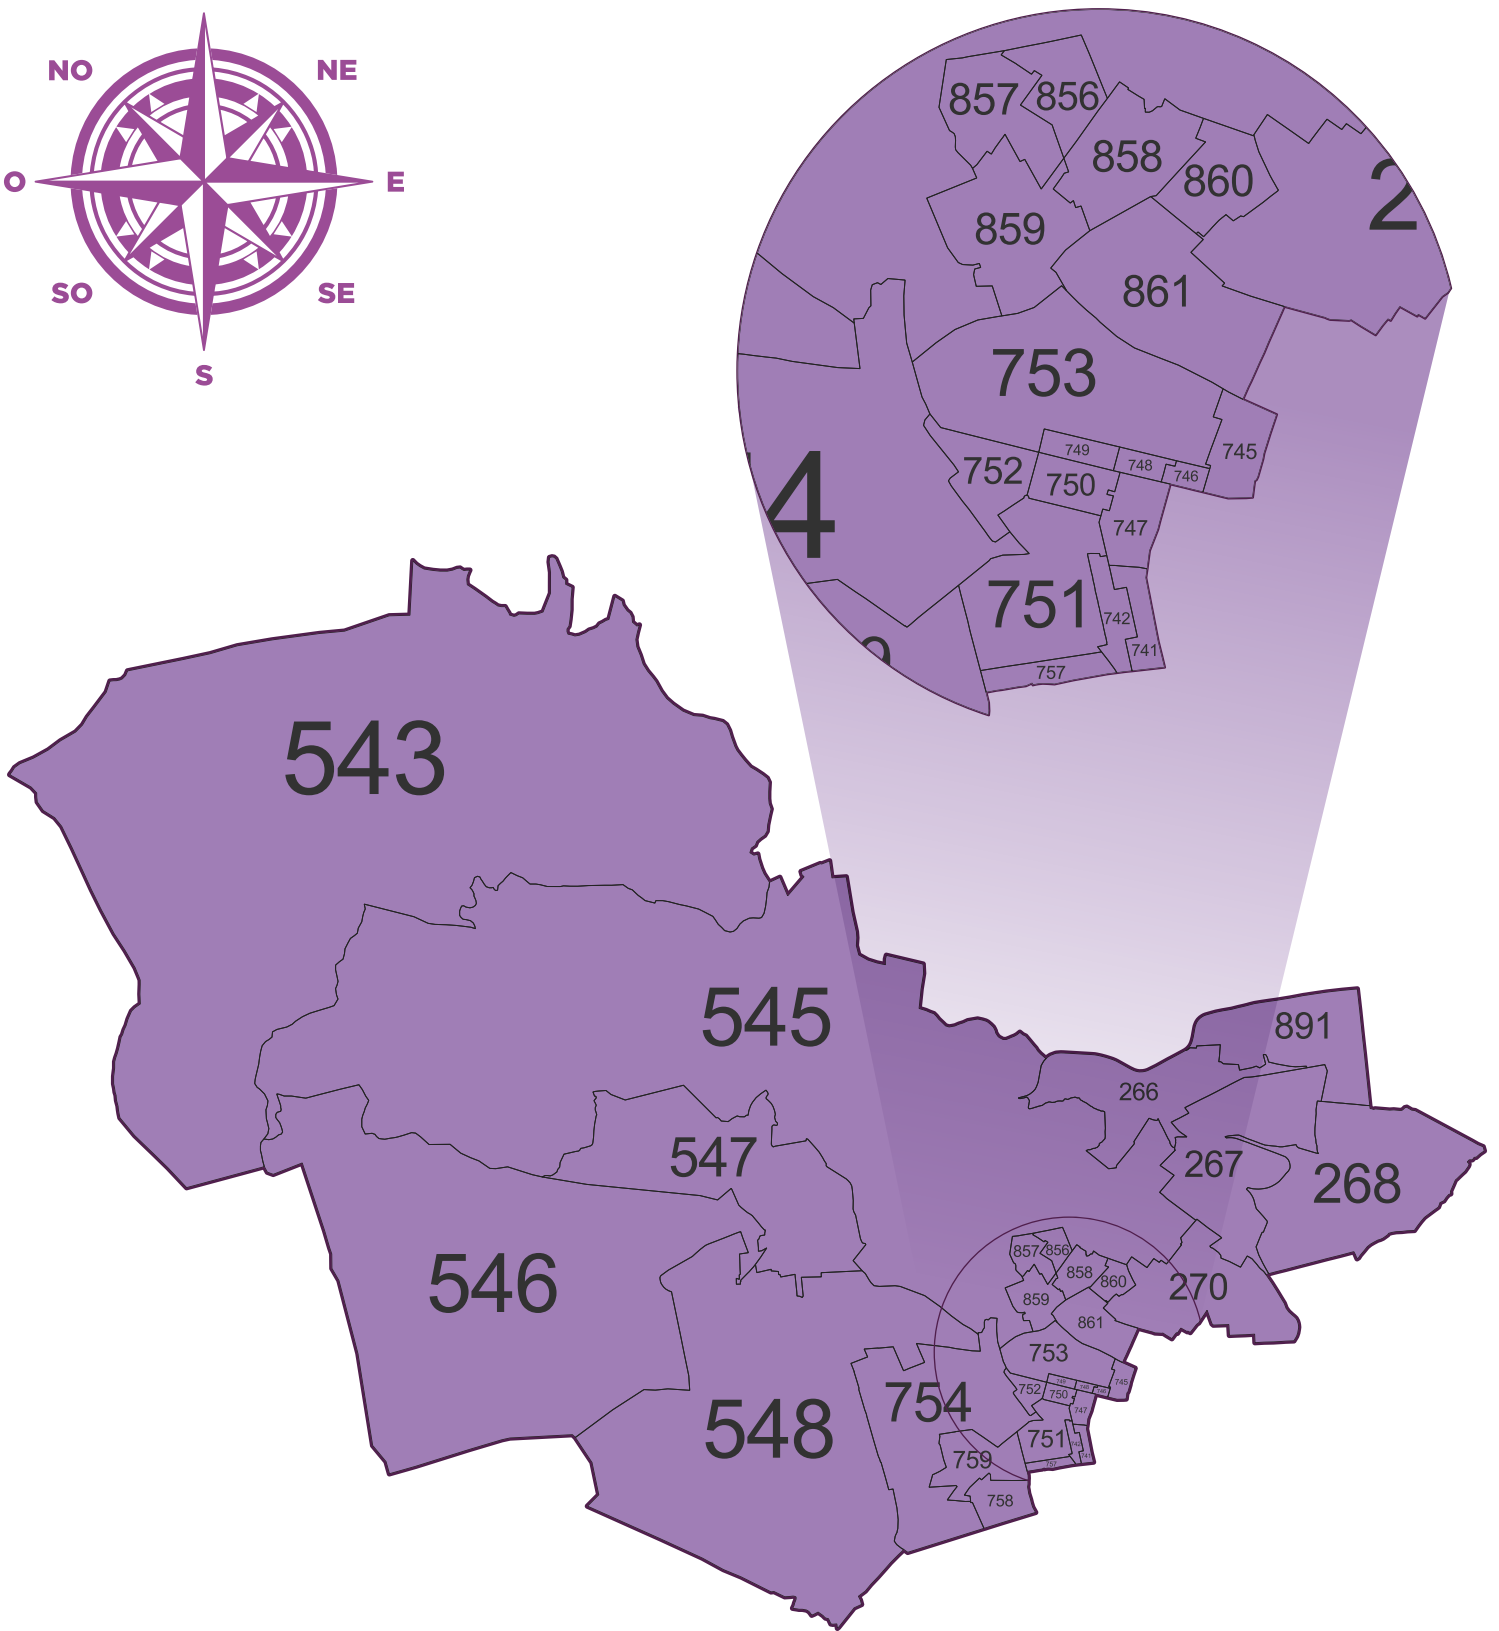

Instituto Electoral del
Estado de Querétaro

Cartografía Electoral del Estado de Querétaro 2023-2024

- 6** Distritos Federales 
- 15** Distritos Locales 

Integrado por el Municipio de: Querétaro

Distrito 01

Integrado por el Municipio de: Querétaro

Distrito 02

Integrado por el Municipio de: Querétaro

Distrito 03

Integrado por el Municipio de: Querétaro

Distrito 04

Integrado por el Municipio de: Querétaro

Distrito 05

Distrito 09

Integrado por el Municipio de: San Juan del Río

Distrito 10

Integrado por el Municipio de: San Juan del Río

Distrito 11

Integrado por los Municipios de: Pedro Escobedo y Tequisquiapan

Distrito 12

Distrito 15