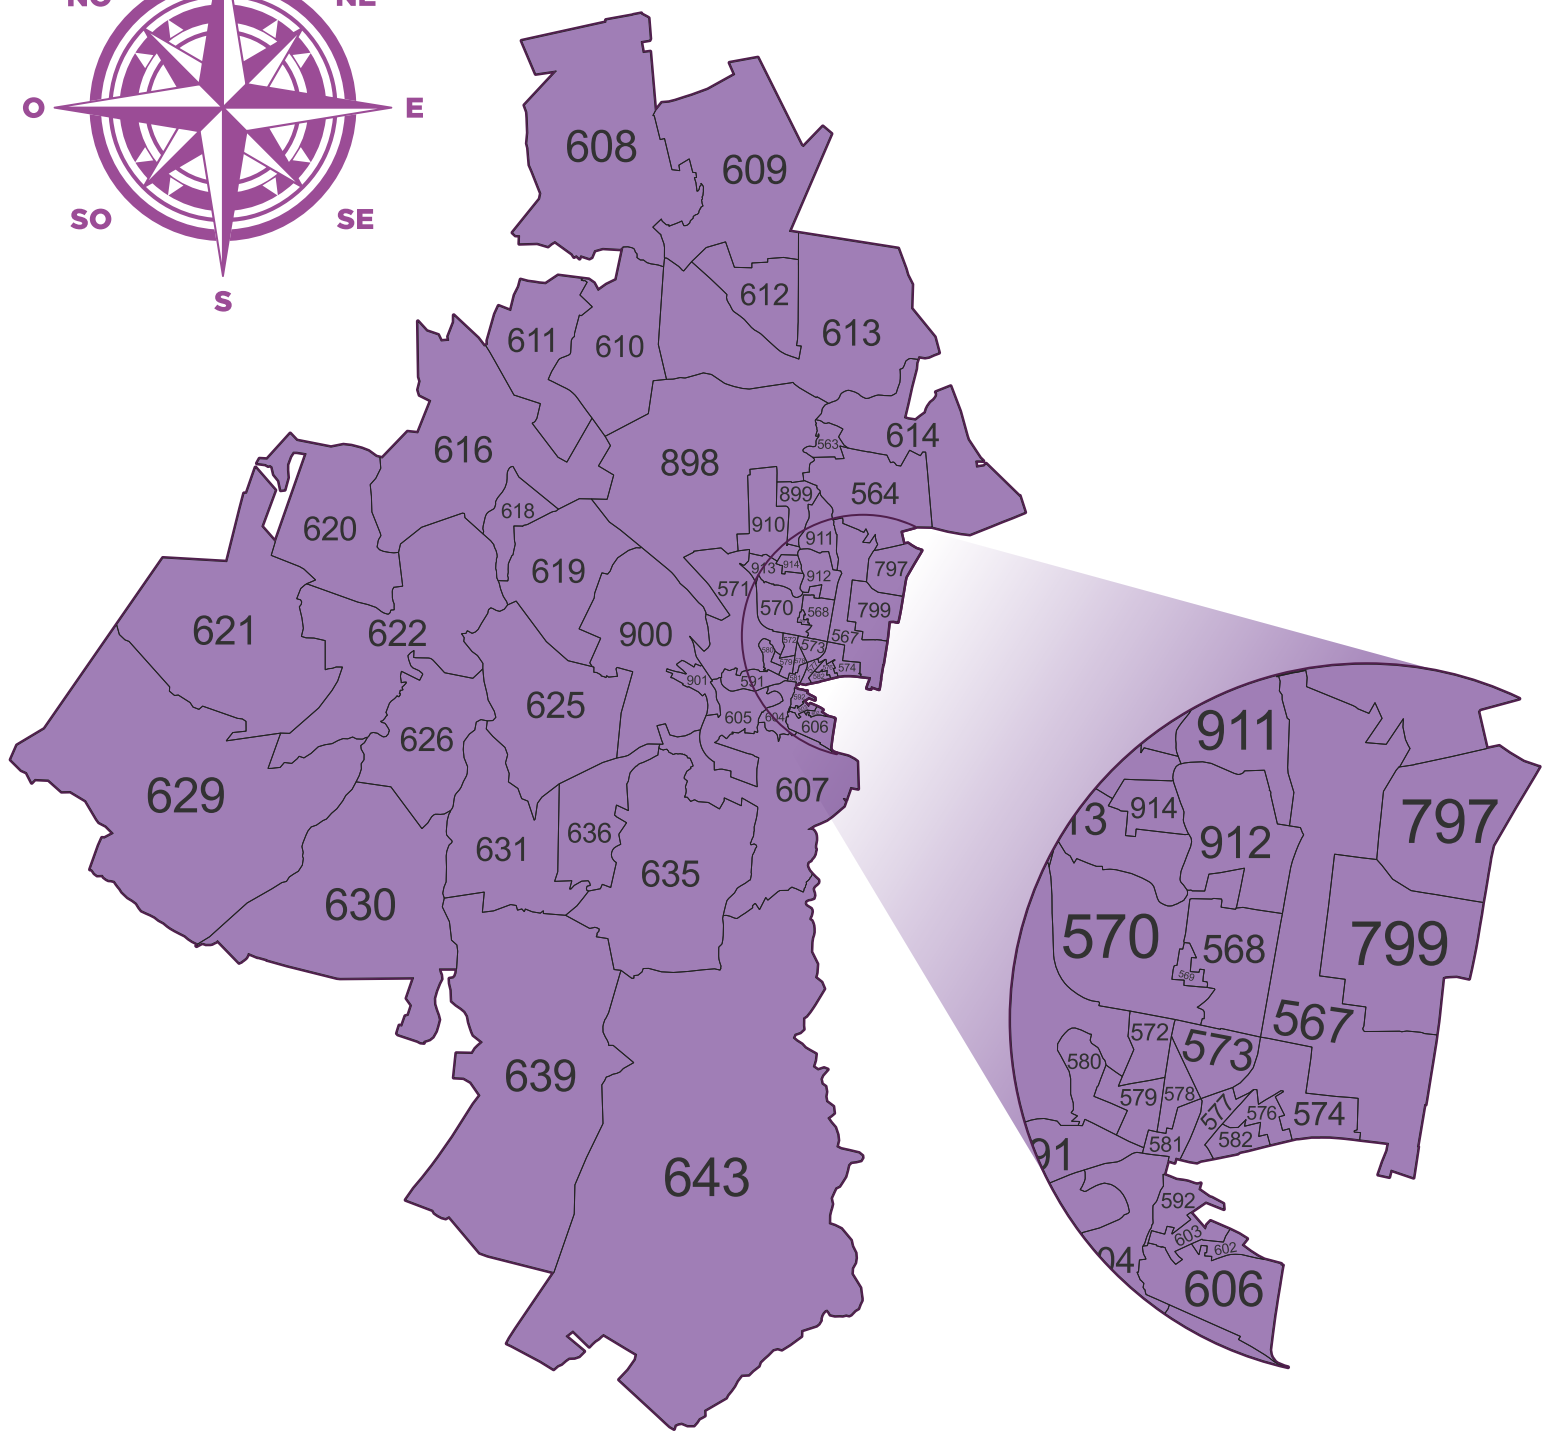

Instituto Electoral del
Estado de Querétaro

Cartografía Electoral del Estado de Querétaro 2023-2024

- 6** Distritos Federales 
- 15** Distritos Locales 

Integrado por el Municipio de: Querétaro

Distrito 01

Integrado por el Municipio de: Querétaro

Distrito 02

Integrado por el Municipio de: Querétaro

Distrito 03

Integrado por el Municipio de: Querétaro

Distrito 04

Integrado por el Municipio de: Querétaro

Distrito 05

Distrito 09

Integrado por el Municipio de: San Juan del Río

Distrito 10

Integrado por el Municipio de: San Juan del Río

Distrito 11

Integrado por los Municipios de: Pedro Escobedo y Tequisquiapan

Distrito 12

Integrado por el Municipio de: El Marqués

Distrito 13

Integrado por los Municipios de: Colón, Peñamiller y Tolimán

Distrito 14

Integrado por los Municipios de: Arroyo Seco, Cadereyta de Montes, Jalpan de Serra, Landa de Matamoros, Pinal de Amoles y San Joaquín