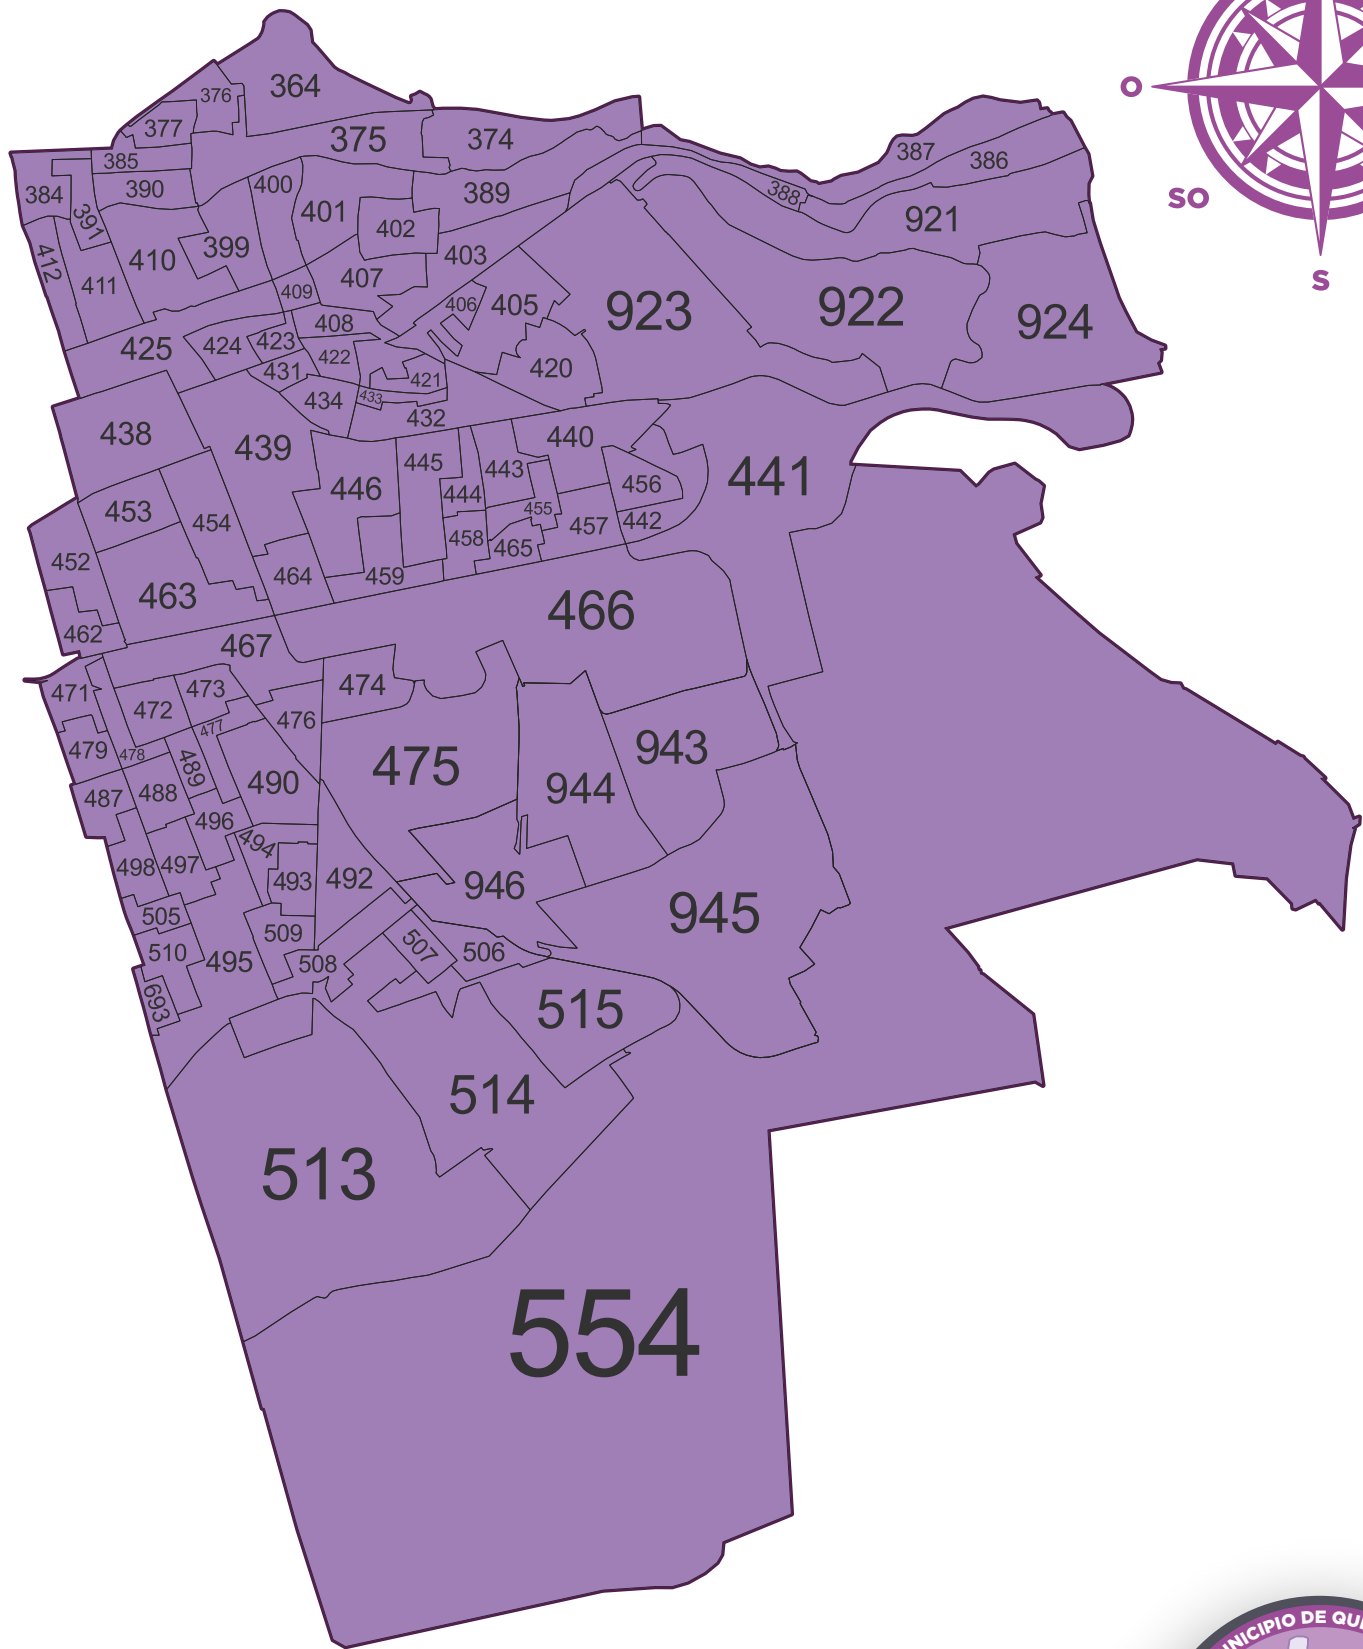

Instituto Electoral del
Estado de Querétaro

Cartografía Electoral del Estado de Querétaro 2023-2024

- 6** Distritos Federales 
- 15** Distritos Locales 

Integrado por el Municipio de: Querétaro

Distrito 01

Integrado por el Municipio de: Querétaro

Distrito 02

Integrado por el Municipio de: Querétaro

Distrito 03

Integrado por el Municipio de: Querétaro

Distrito 04

Integrado por el Municipio de: Querétaro

Distrito 05

Distrito 09

Integrado por el Municipio de: San Juan del Río

Distrito 10

Integrado por el Municipio de: San Juan del Río

Distrito 11

Integrado por los Municipios de: Pedro Escobedo y Tequisquiapan

Distrito 12

Distrito 15