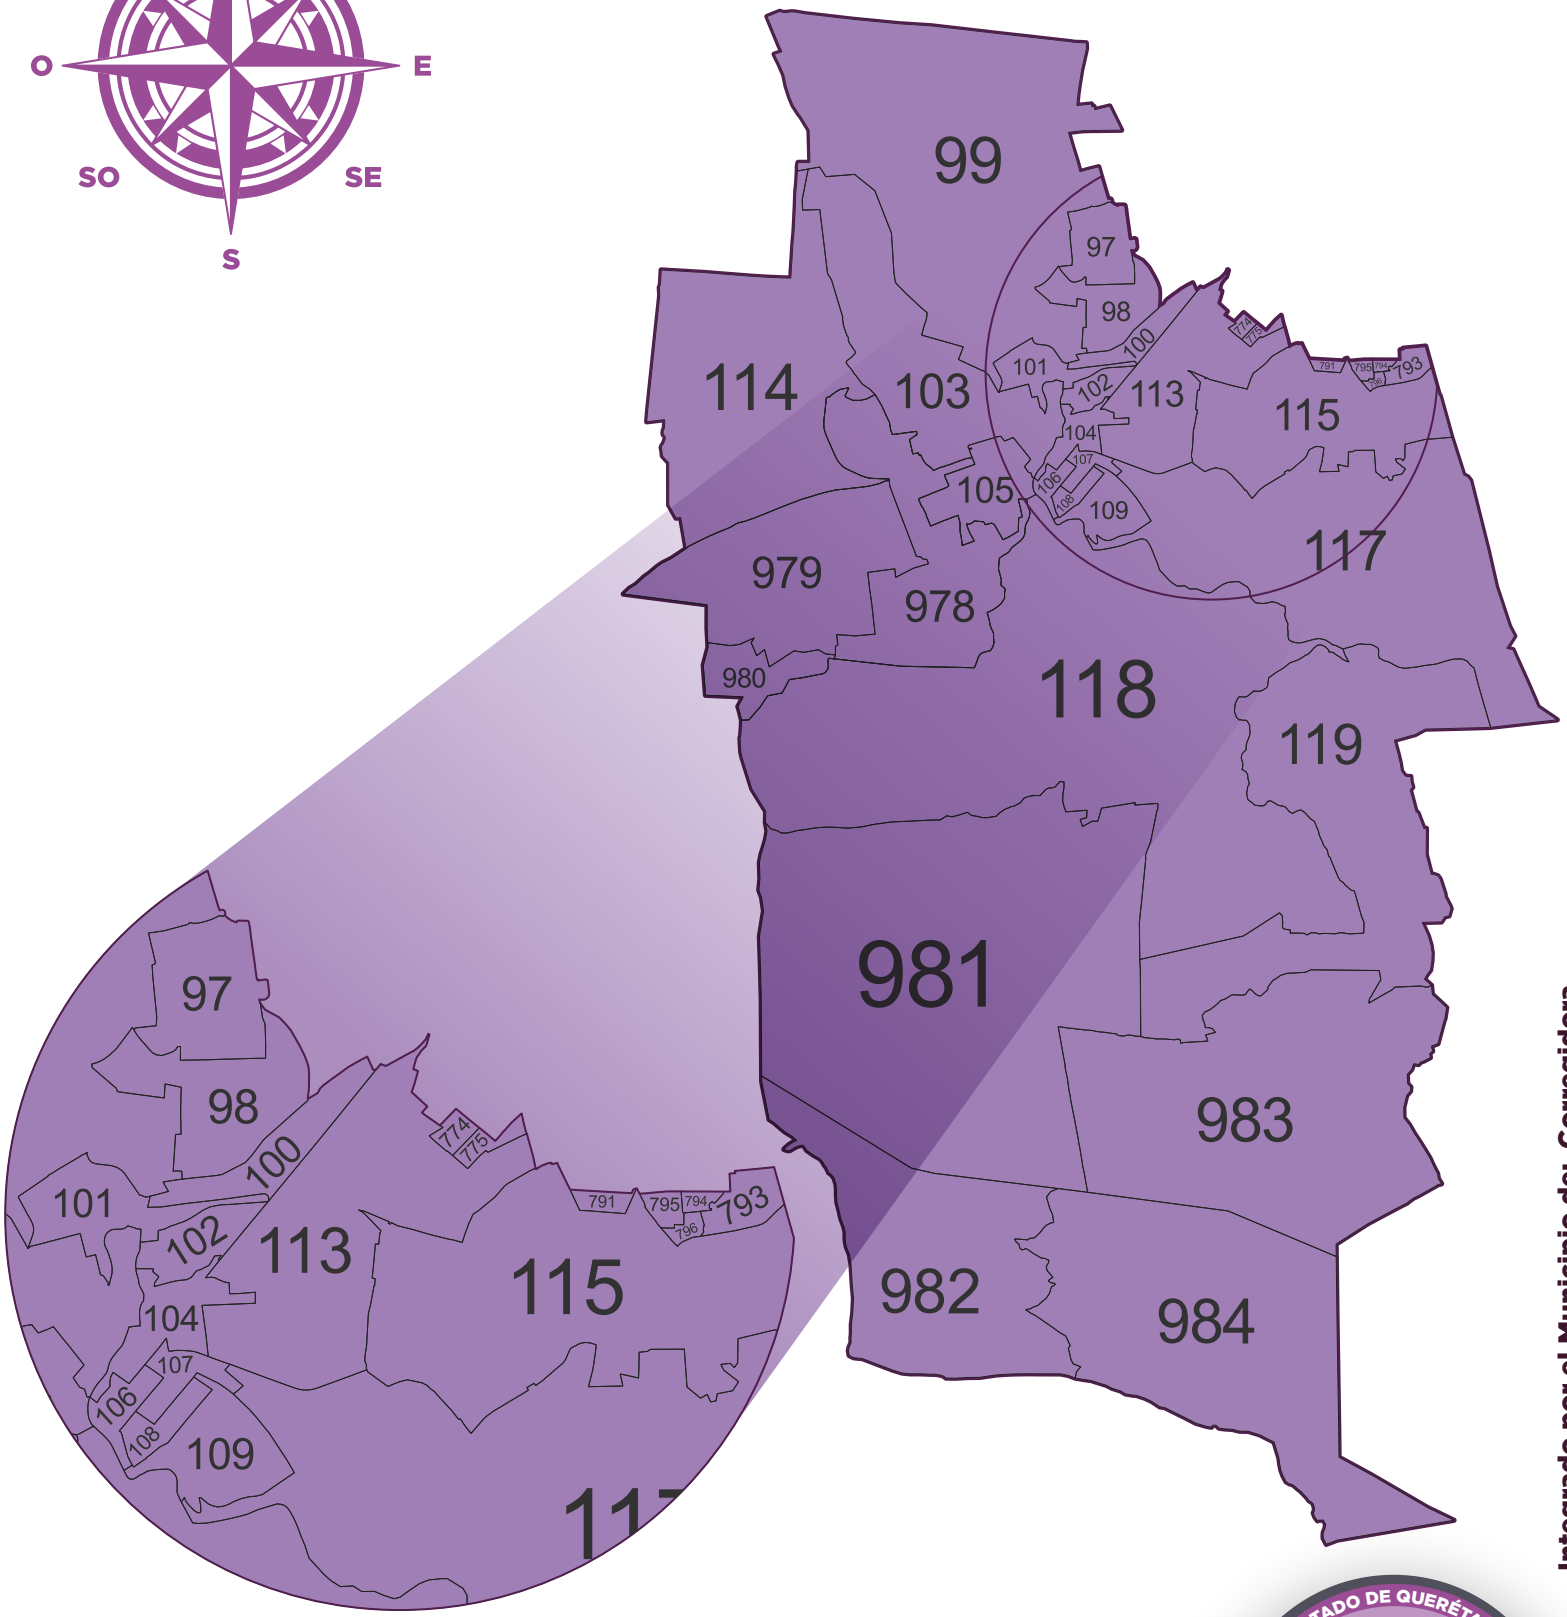

Instituto Electoral del
Estado de Querétaro

Cartografía Electoral del Estado de Querétaro 2023-2024

- 6** Distritos Federales 
- 15** Distritos Locales 

Integrado por el Municipio de: Querétaro

Distrito 01

Integrado por el Municipio de: Querétaro

Distrito 02

Integrado por el Municipio de: Querétaro

Distrito 03

Integrado por el Municipio de: Querétaro

Distrito 04

Integrado por el Municipio de: Querétaro

Distrito 05

Integrado por los Municipios de: Querétaro y Corregidora

Distrito 06

Integrado por el Municipio de: Querétaro

Distrito 07

Integrado por el Municipio de: Corregidora

Distrito 08

Integrado por los Municipios de: Amealco de Bonfil y Huimilpan

Distrito 09

Integrado por el Municipio de: San Juan del Río

Distrito 10

Integrado por el Municipio de: San Juan del Río

Distrito 11

Integrado por los Municipios de: Pedro Escobedo y Tequisquiapan

Distrito 12