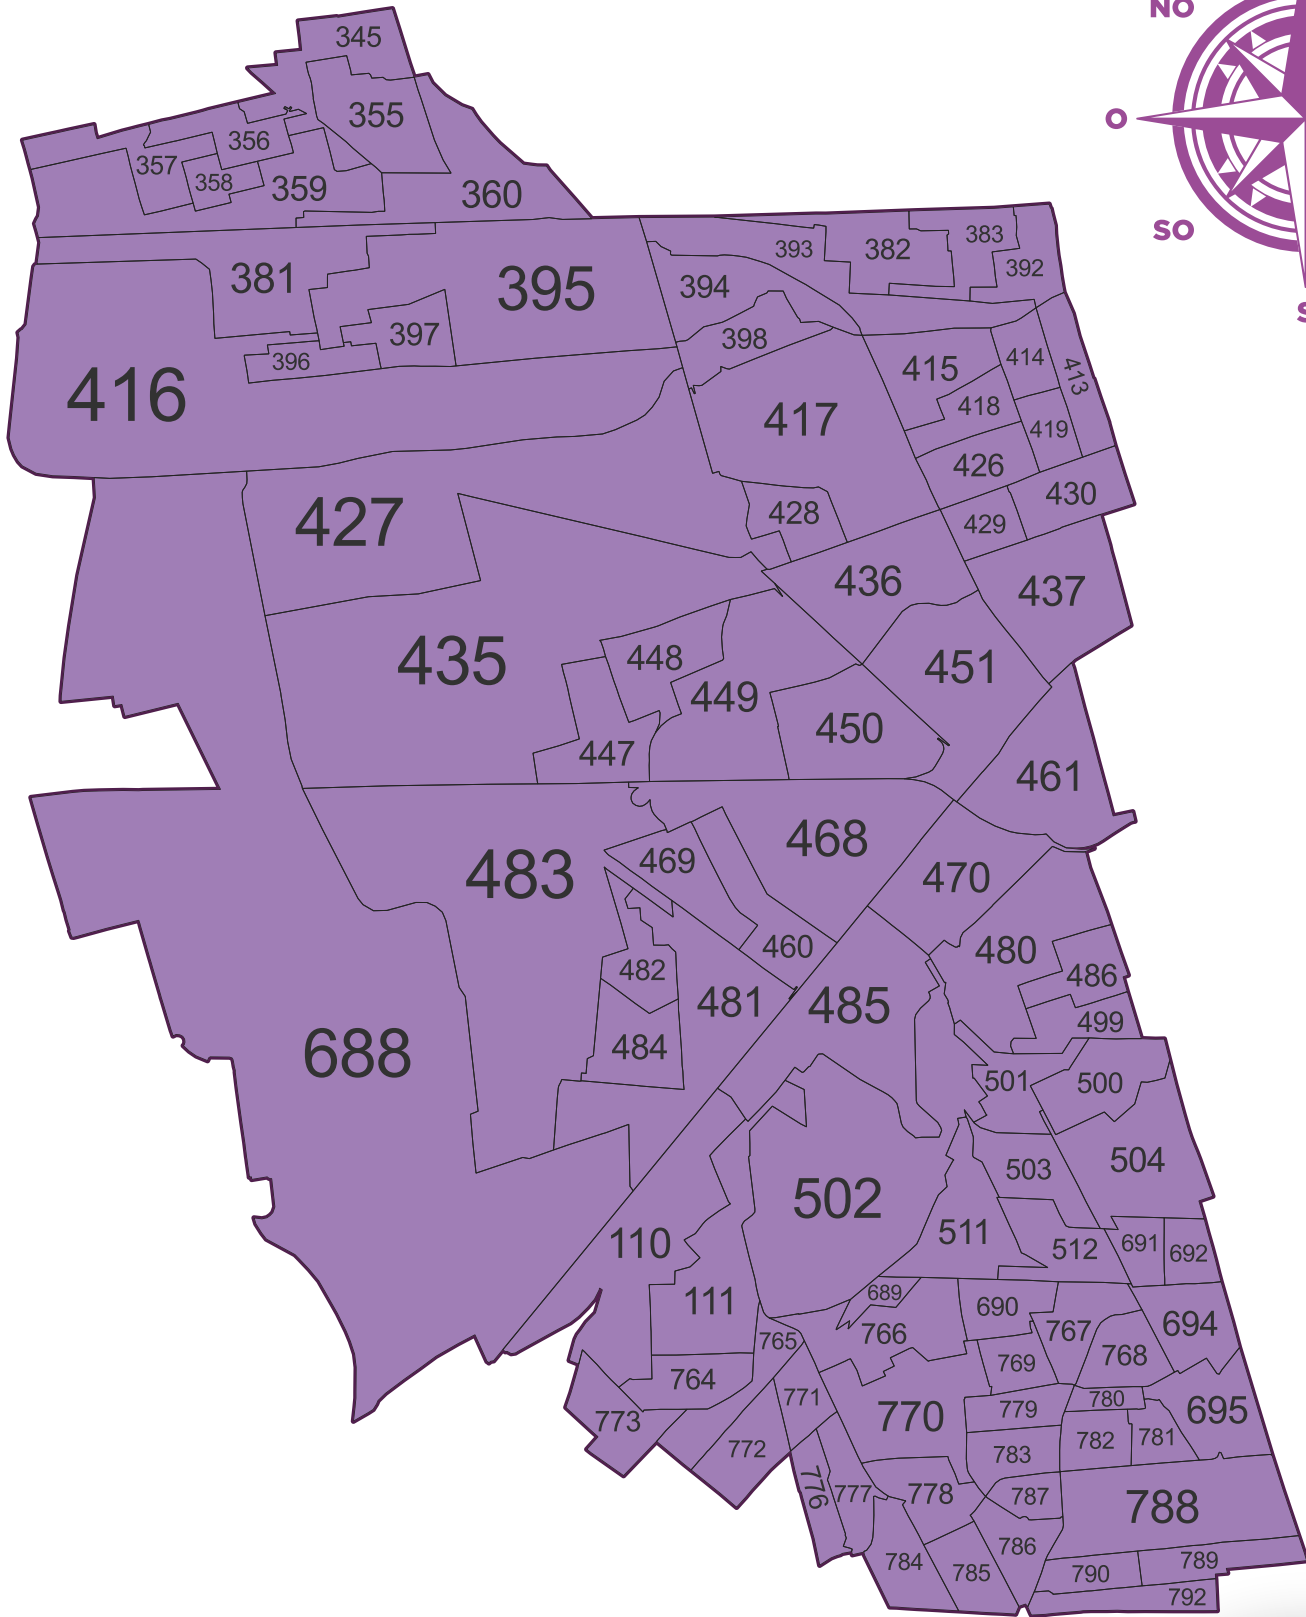

Instituto Electoral del
Estado de Querétaro

Cartografía Electoral del Estado de Querétaro 2023-2024

- 6** Distritos Federales 
- 15** Distritos Locales 

Integrado por el Municipio de: Querétaro

Distrito 01

Integrado por el Municipio de: Querétaro

Distrito 02

Integrado por el Municipio de: Querétaro

Distrito 03

Integrado por el Municipio de: Querétaro

Distrito 04

Integrado por el Municipio de: Querétaro

Distrito 05

Distrito 09

Integrado por el Municipio de: San Juan del Río

Distrito 10

Integrado por el Municipio de: San Juan del Río

Distrito 11

Integrado por los Municipios de: Pedro Escobedo y Tequisquiapan

Distrito 12

Distrito 15