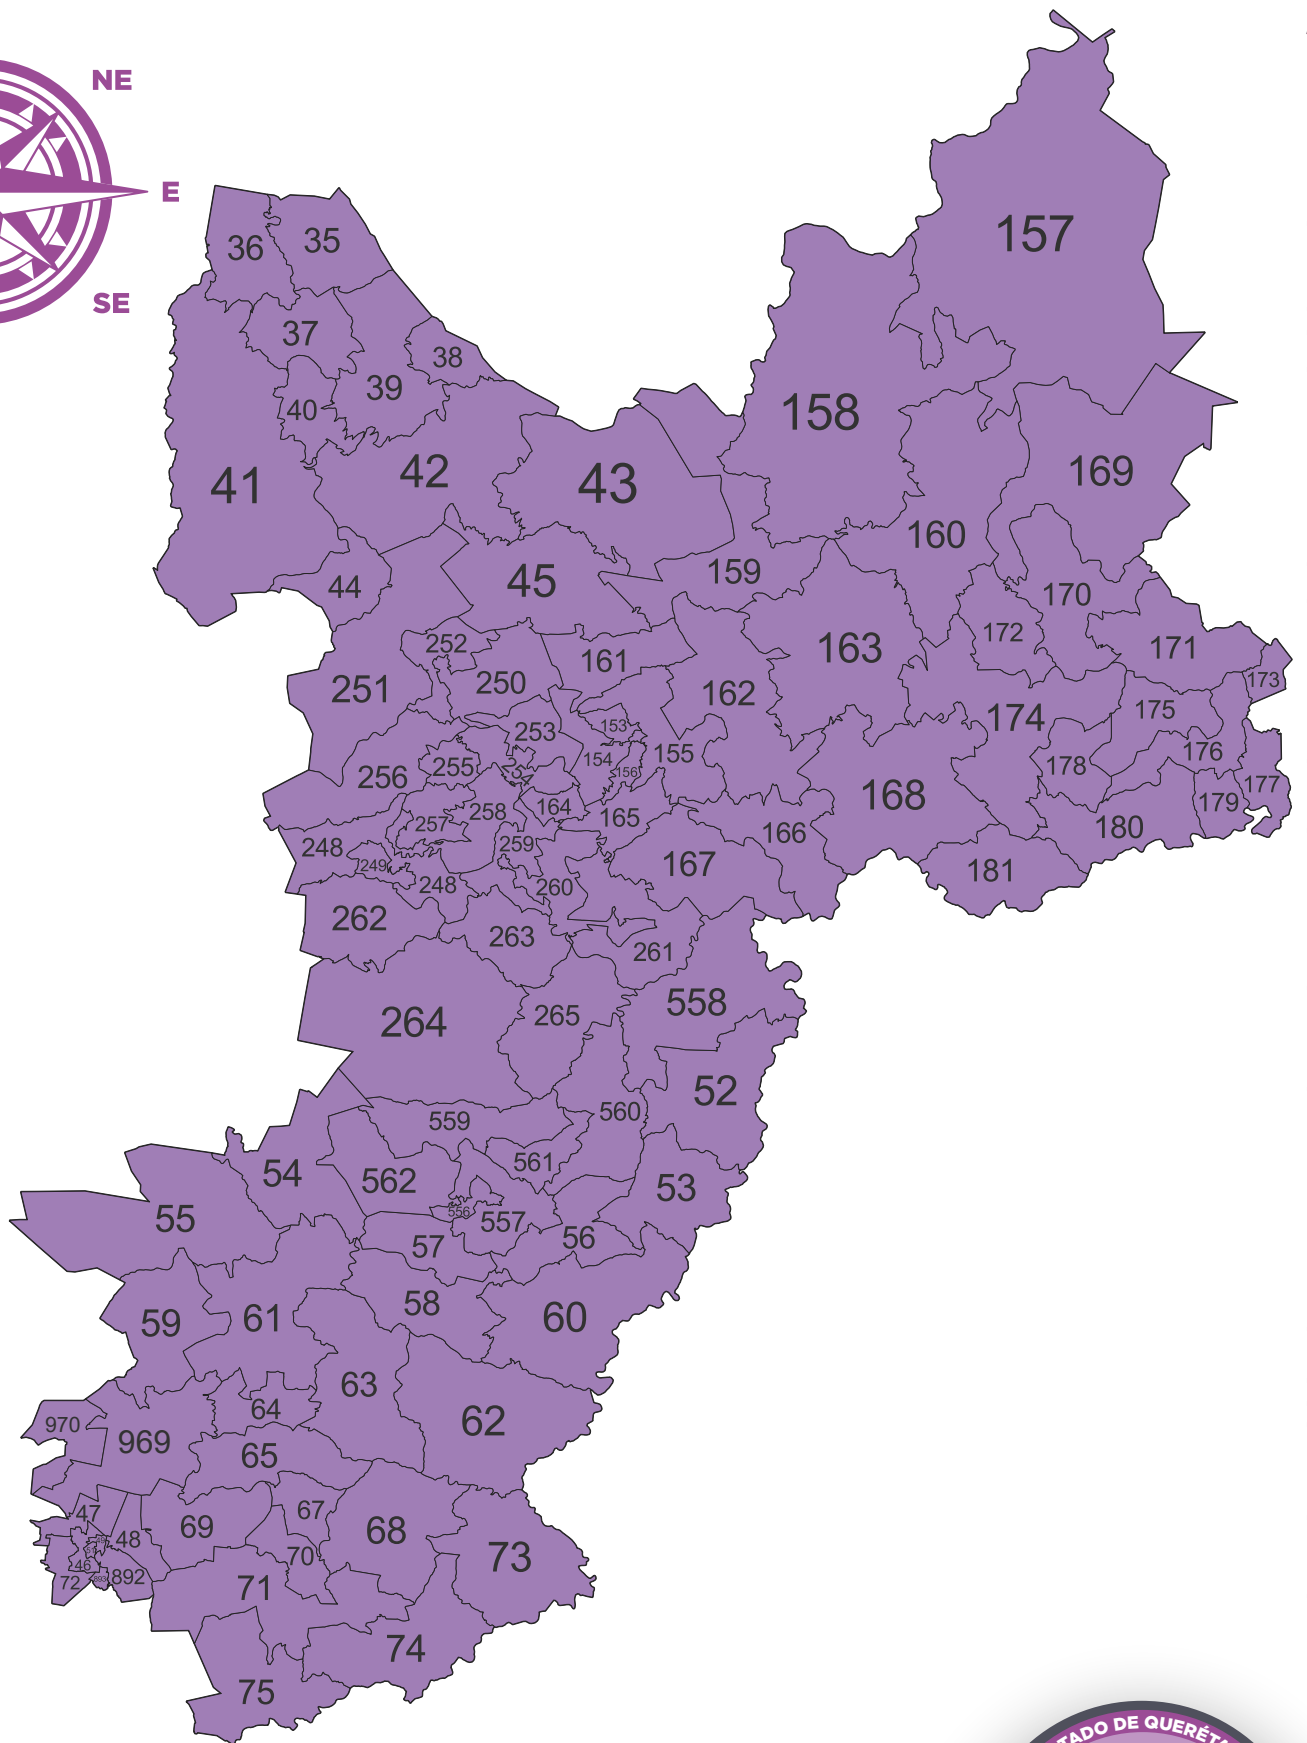

Instituto Electoral del
Estado de Querétaro

Cartografía Electoral del Estado de Querétaro 2023-2024

- 6** Distritos Federales 
- 15** Distritos Locales 

Integrado por el Municipio de: Querétaro

Distrito 01

Integrado por el Municipio de: Querétaro

Distrito 02

Integrado por el Municipio de: Querétaro

Distrito 03

Integrado por el Municipio de: Querétaro

Distrito 04

Integrado por el Municipio de: Querétaro

Distrito 05

Distrito 09

Integrado por el Municipio de: San Juan del Río

Distrito 10

Integrado por el Municipio de: San Juan del Río

Distrito 11

Integrado por los Municipios de: Pedro Escobedo y Tequisquiapan

Distrito 12

Integrado por el Municipio de: El Marqués

Distrito 13

Integrado por los Municipios de: Colón, Peñamiller y Tolimán

Distrito 14

Integrado por los Municipios de: Arroyo Seco, Cadereyta de Montes, Jalpan de Serra, Landa de Matamoros, Pinal de Amoles y San Joaquín