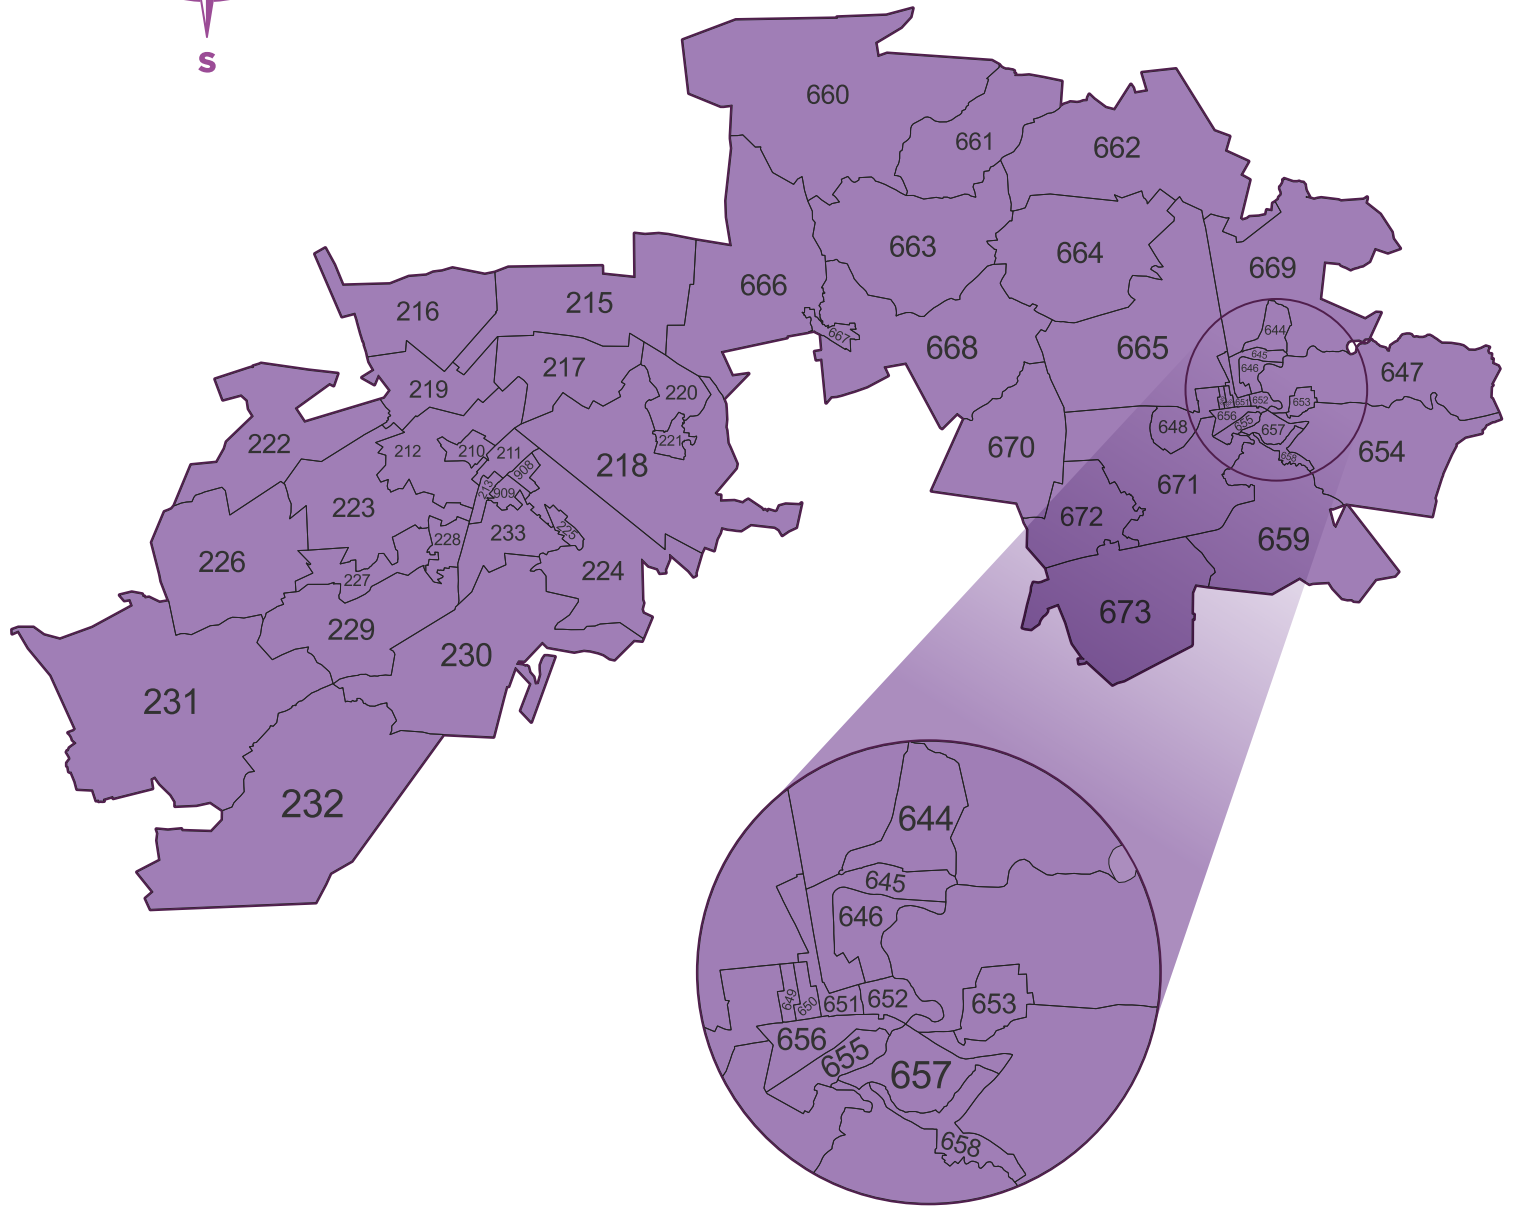

Instituto Electoral del
Estado de Querétaro

Cartografía Electoral del Estado de Querétaro 2023-2024

- 6** Distritos Federales 
- 15** Distritos Locales 

Integrado por el Municipio de: Querétaro

Distrito 01

Integrado por el Municipio de: Querétaro

Distrito 02

Integrado por el Municipio de: Querétaro

Distrito 03

Integrado por el Municipio de: Querétaro

Distrito 04

Integrado por el Municipio de: Querétaro

Distrito 05

Distrito 09

Integrado por el Municipio de: San Juan del Río

Distrito 10

Integrado por el Municipio de: San Juan del Río

Distrito 11

Integrado por los Municipios de: Pedro Escobedo y Tequisquiapan

Distrito 12

Integrado por el Municipio de: El Marqués

Distrito 13

Integrado por los Municipios de: Colón, Peñamiller y Tolimán

Distrito 14

Integrado por los Municipios de: Arroyo Seco, Cadereyta de Montes, Jalpan de Serra, Landa de Matamoros, Pinal de Amoles y San Joaquín