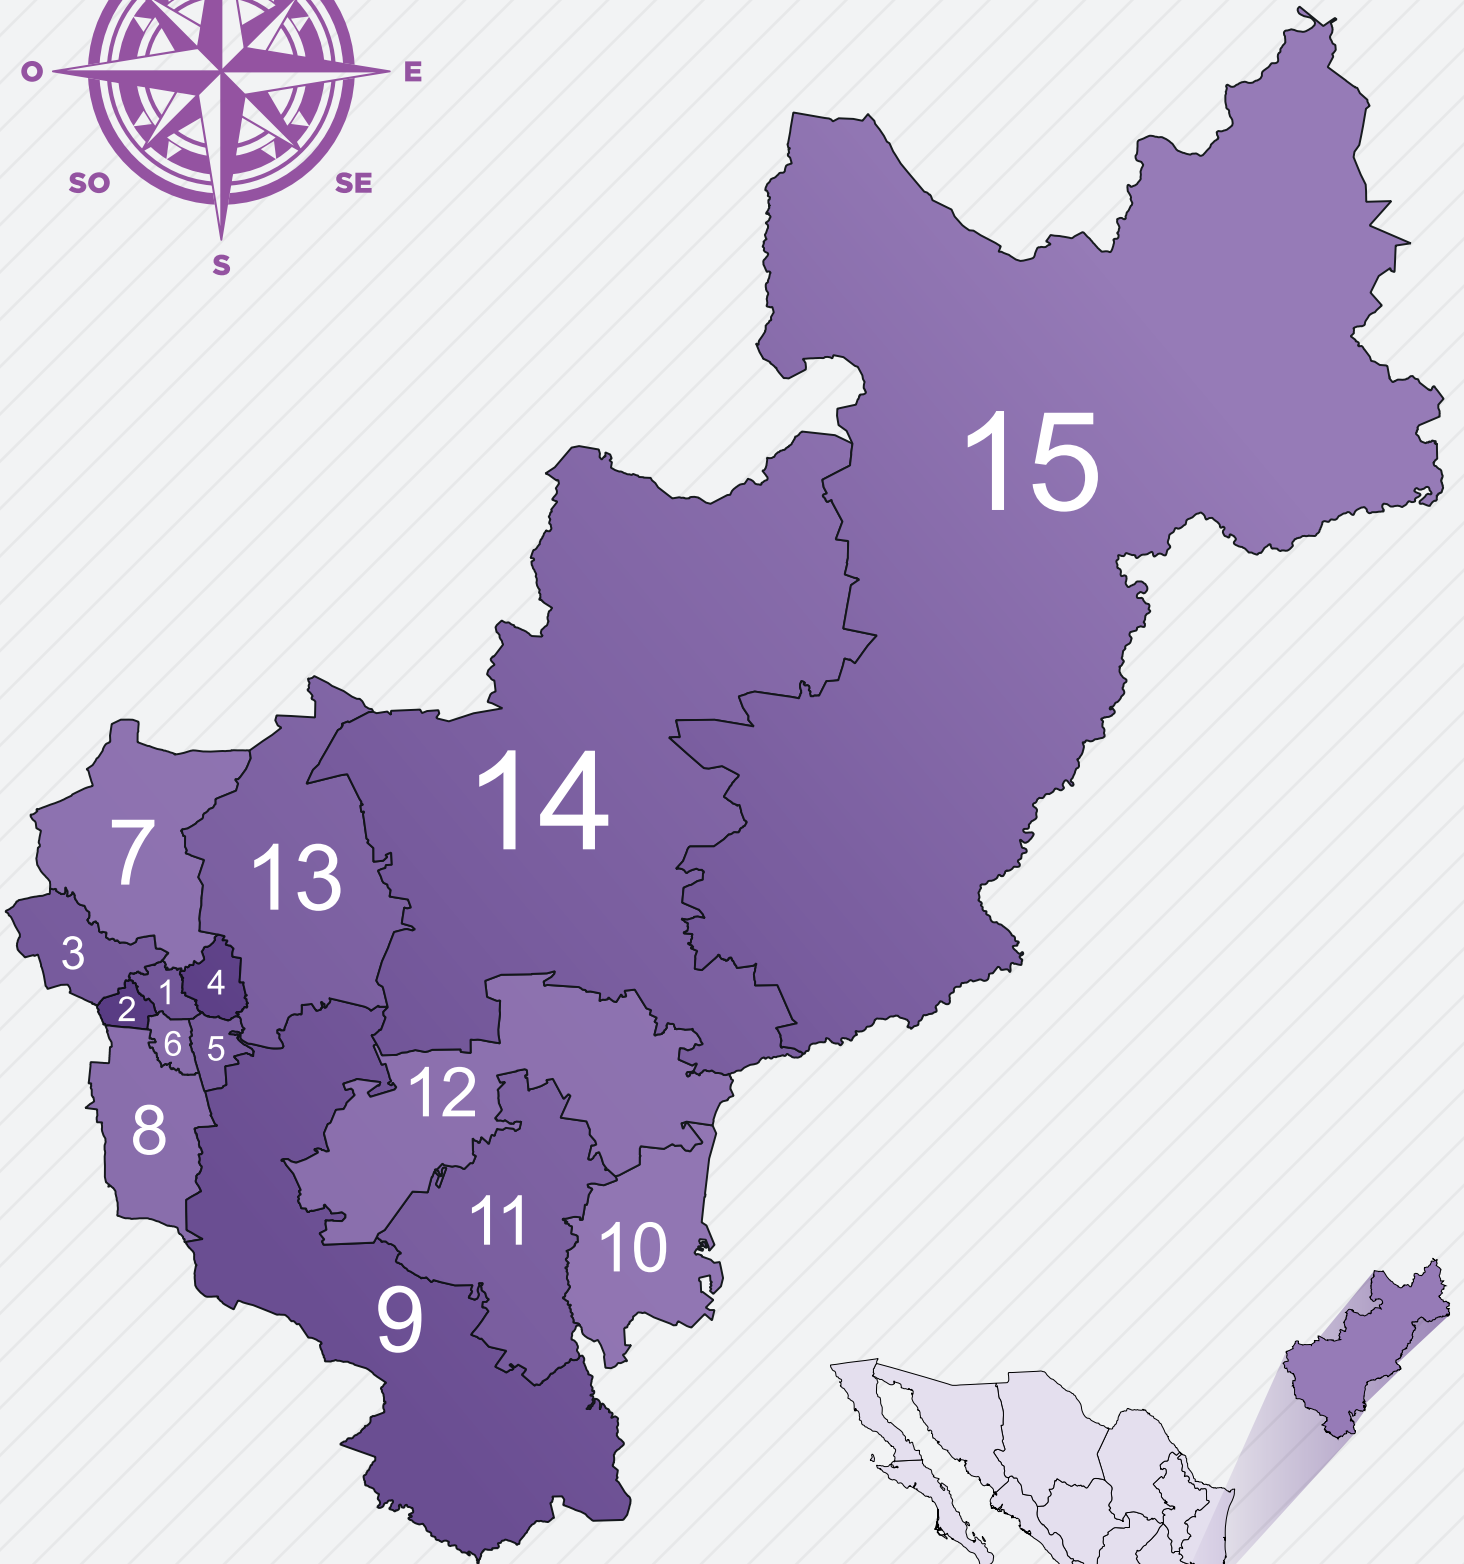

Instituto Electoral del
Estado de Querétaro

Cartografía Electoral del Estado de Querétaro 2023-2024

- 6** Distritos Federales 
- 15** Distritos Locales 

Integrado por el Municipio de: Querétaro

Distrito 01

Integrado por el Municipio de: Querétaro

Distrito 02

Integrado por el Municipio de: Querétaro

Distrito 03

Integrado por el Municipio de: Querétaro

Distrito 04

Integrado por el Municipio de: Querétaro

Distrito 05

Distrito 09

Integrado por el Municipio de: San Juan del Río

Distrito 10

Integrado por el Municipio de: San Juan del Río

Distrito 11

Integrado por los Municipios de: Pedro Escobedo y Tequisquiapan

Distrito 12

Integrado por el Municipio de: El Marqués

Distrito 13

Integrado por los Municipios de: Colón, Peñamiller y Tolimán

Distrito 14

Integrado por los Municipios de: Arroyo Seco, Cadereyta de Montes, Jalpan de Serra, Landa de Matamoros, Pinal de Amoles y San Joaquín