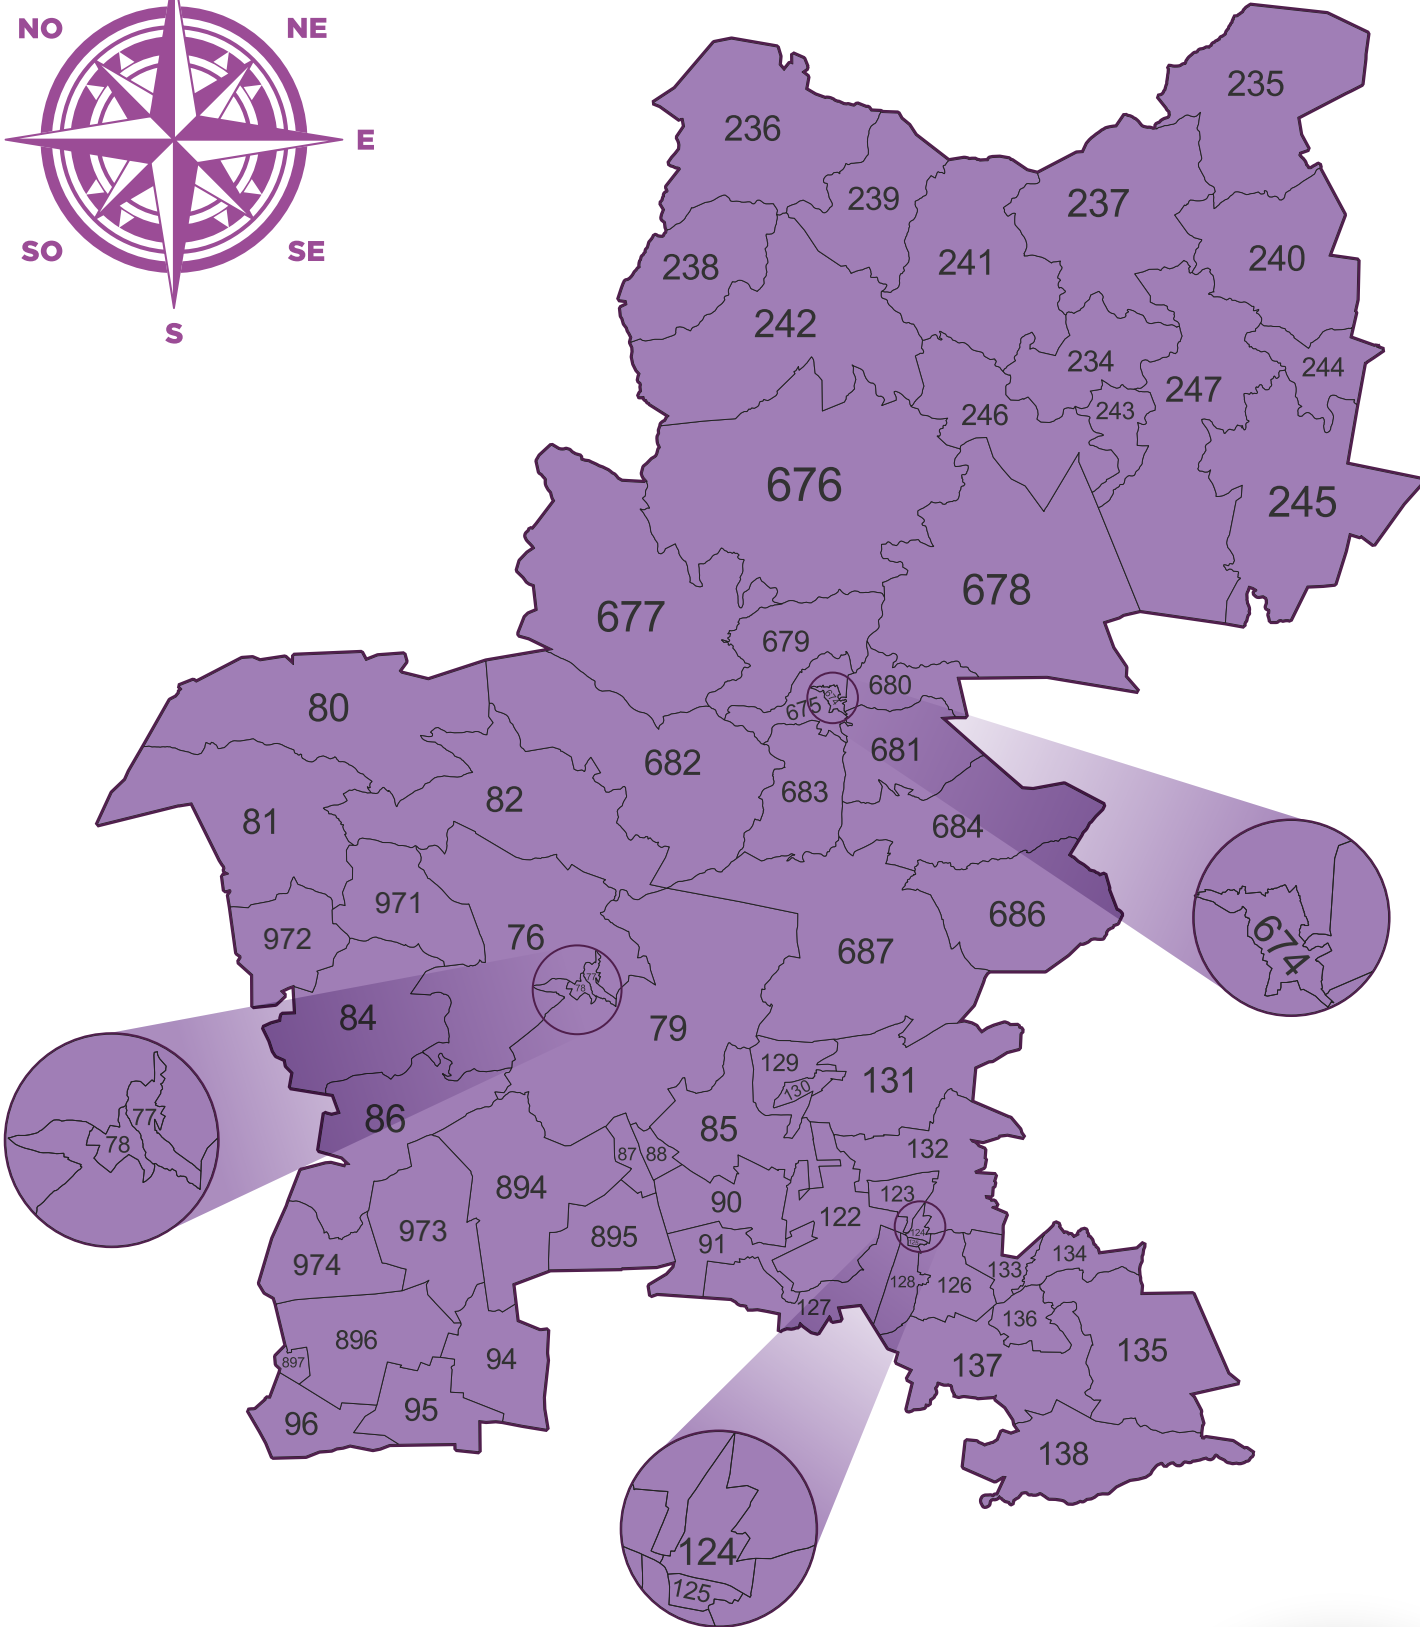

Instituto Electoral del
Estado de Querétaro

Cartografía Electoral del Estado de Querétaro 2023-2024

- 6** Distritos Federales 
- 15** Distritos Locales 

Integrado por el Municipio de: Querétaro

Distrito 01

Integrado por el Municipio de: Querétaro

Distrito 02

Integrado por el Municipio de: Querétaro

Distrito 03

Integrado por el Municipio de: Querétaro

Distrito 04

Integrado por el Municipio de: Querétaro

Distrito 05

Distrito 09

Integrado por el Municipio de: San Juan del Río

Distrito 10

Integrado por el Municipio de: San Juan del Río

Distrito 11

Integrado por los Municipios de: Pedro Escobedo y Tequisquiapan

Distrito 12

Integrado por el Municipio de: El Marqués

Distrito 13

Integrado por los Municipios de: Colón, Peñamiller y Tolimán

Distrito 14

Integrado por los Municipios de: Arroyo Seco, Cadereyta de Montes, Jalpan de Serra, Landa de Matamoros, Pinal de Amoles y San Joaquín