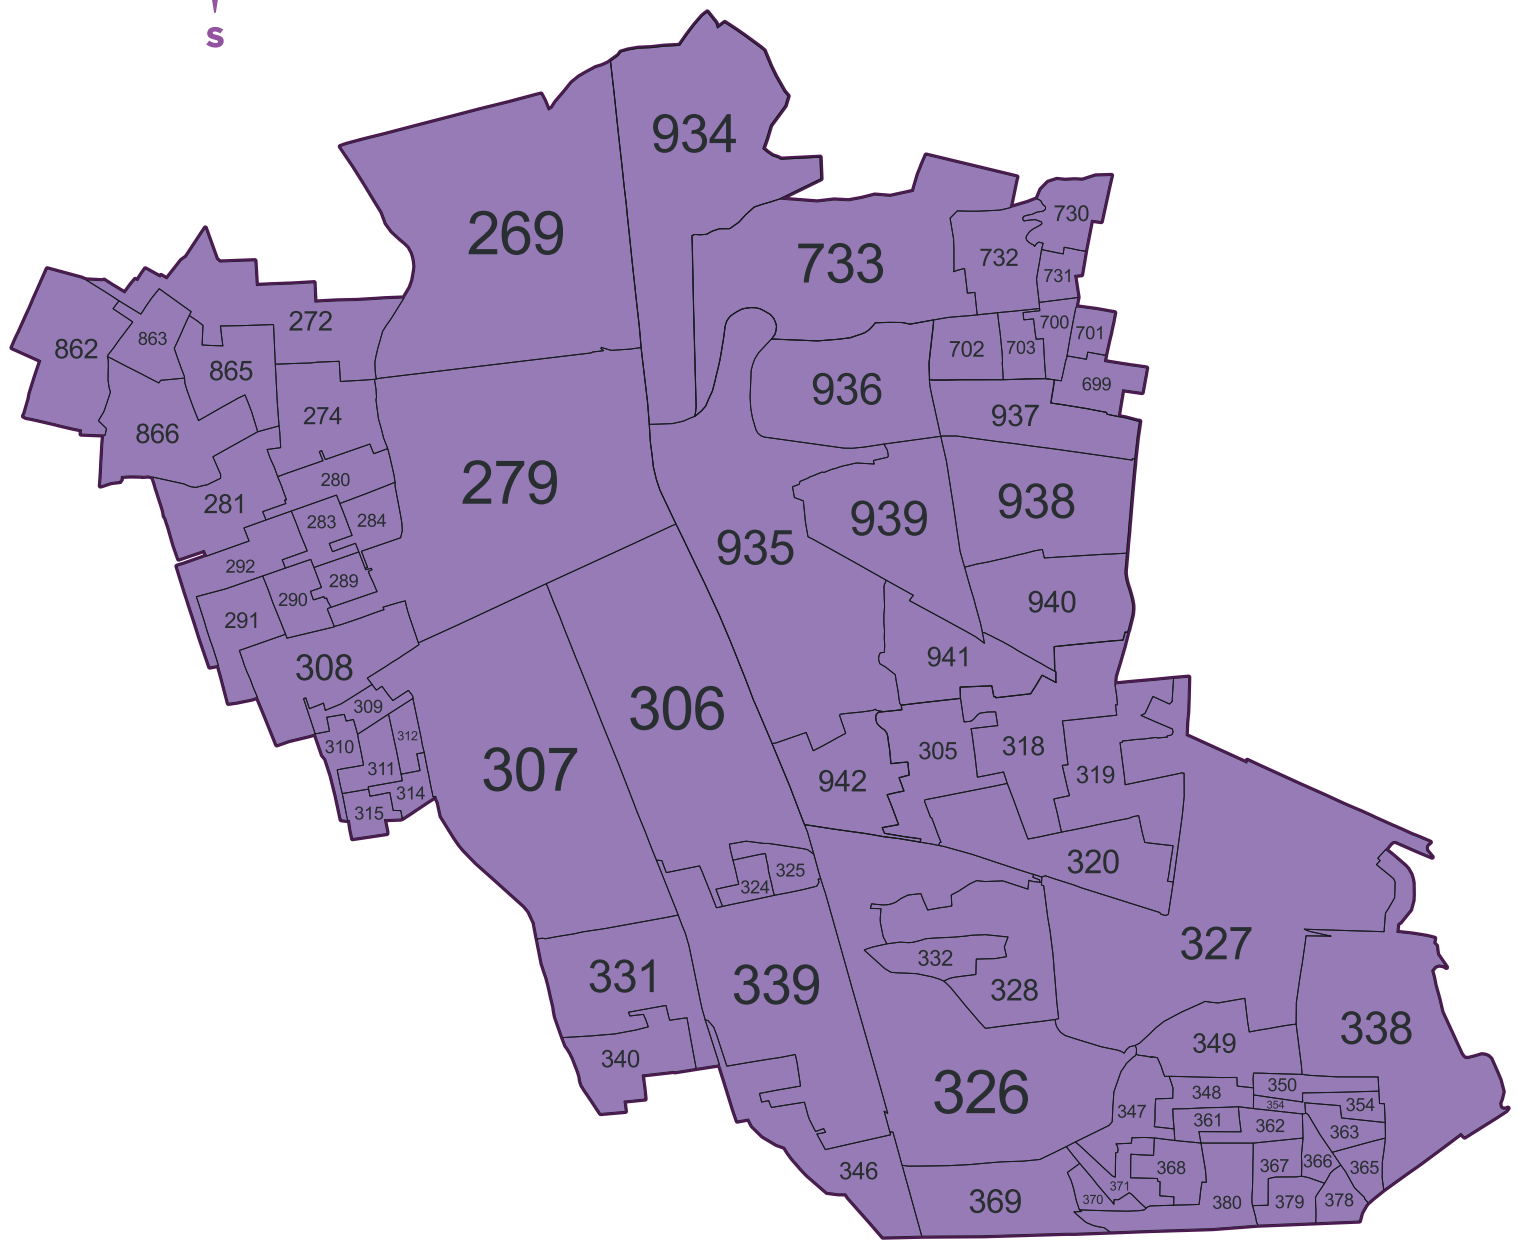

Instituto Electoral del
Estado de Querétaro

Cartografía Electoral del Estado de Querétaro 2023-2024

- 6** Distritos Federales 
- 15** Distritos Locales 

Integrado por el Municipio de: Querétaro

Distrito 01

Integrado por el Municipio de: Querétaro

Distrito 02

Integrado por el Municipio de: Querétaro

Distrito 03

Integrado por el Municipio de: Querétaro

Distrito 04

Integrado por el Municipio de: Querétaro

Distrito 05

Distrito 09

Integrado por el Municipio de: San Juan del Río

Distrito 10

Integrado por el Municipio de: San Juan del Río

Distrito 11

Integrado por los Municipios de: Pedro Escobedo y Tequisquiapan

Distrito 12

Distrito 15