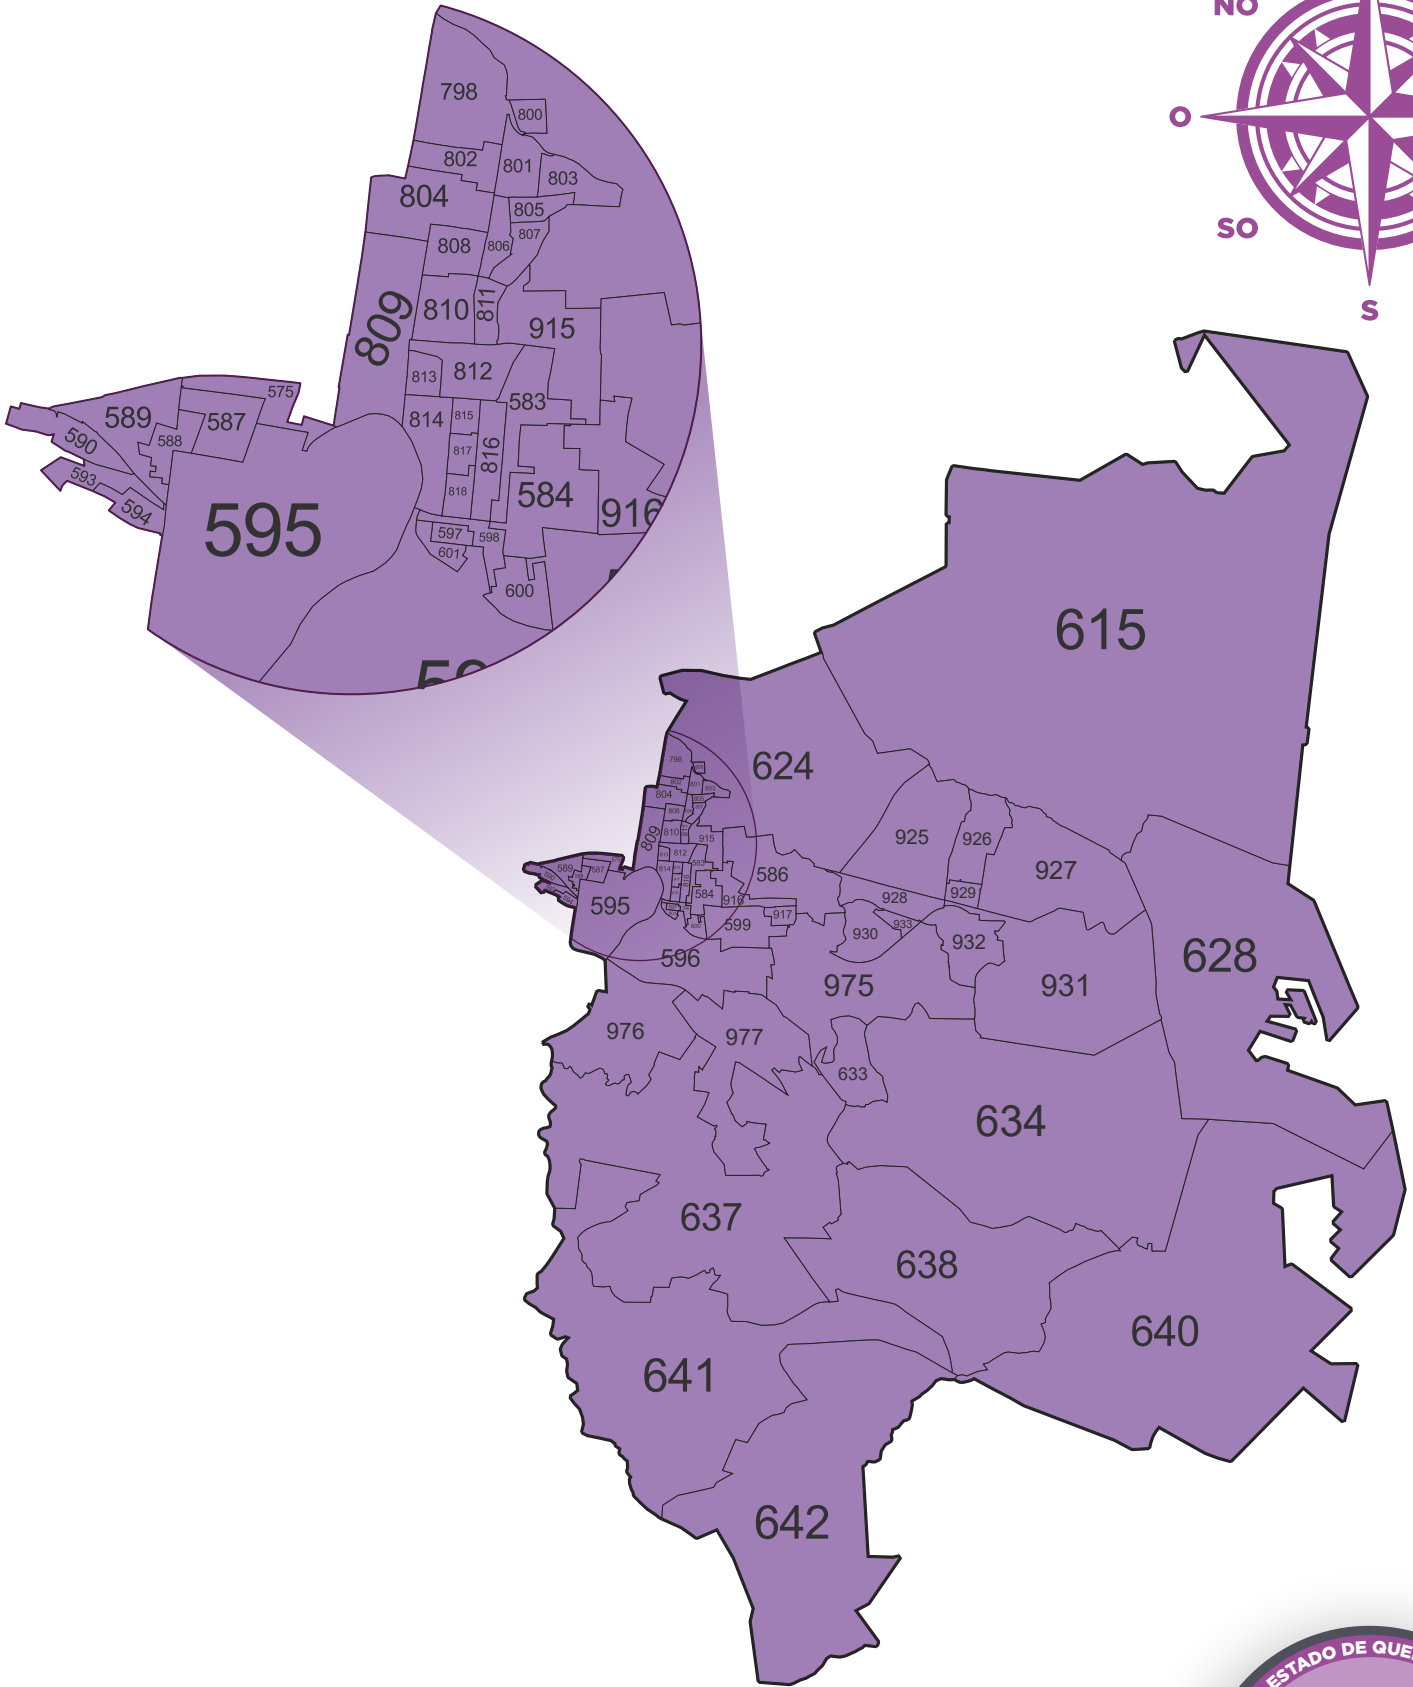

Instituto Electoral del
Estado de Querétaro

Cartografía Electoral del Estado de Querétaro 2023-2024

- 6** Distritos Federales 
- 15** Distritos Locales 

Integrado por el Municipio de: Querétaro

Distrito 01

Integrado por el Municipio de: Querétaro

Distrito 02

Integrado por el Municipio de: Querétaro

Distrito 03

Integrado por el Municipio de: Querétaro

Distrito 04

Integrado por el Municipio de: Querétaro

Distrito 05

Integrado por los Municipios de: Querétaro y Corregidora

Distrito 06

Integrado por el Municipio de: Querétaro

Distrito 07

Integrado por el Municipio de: Corregidora

Distrito 08

Integrado por los Municipios de: Amealco de Bonfil y Huimilpan

Distrito 09

Integrado por el Municipio de: San Juan del Río

Distrito 10

Integrado por el Municipio de: San Juan del Río

Distrito 11

Integrado por los Municipios de: Pedro Escobedo y Tequisquiapan

Distrito 12