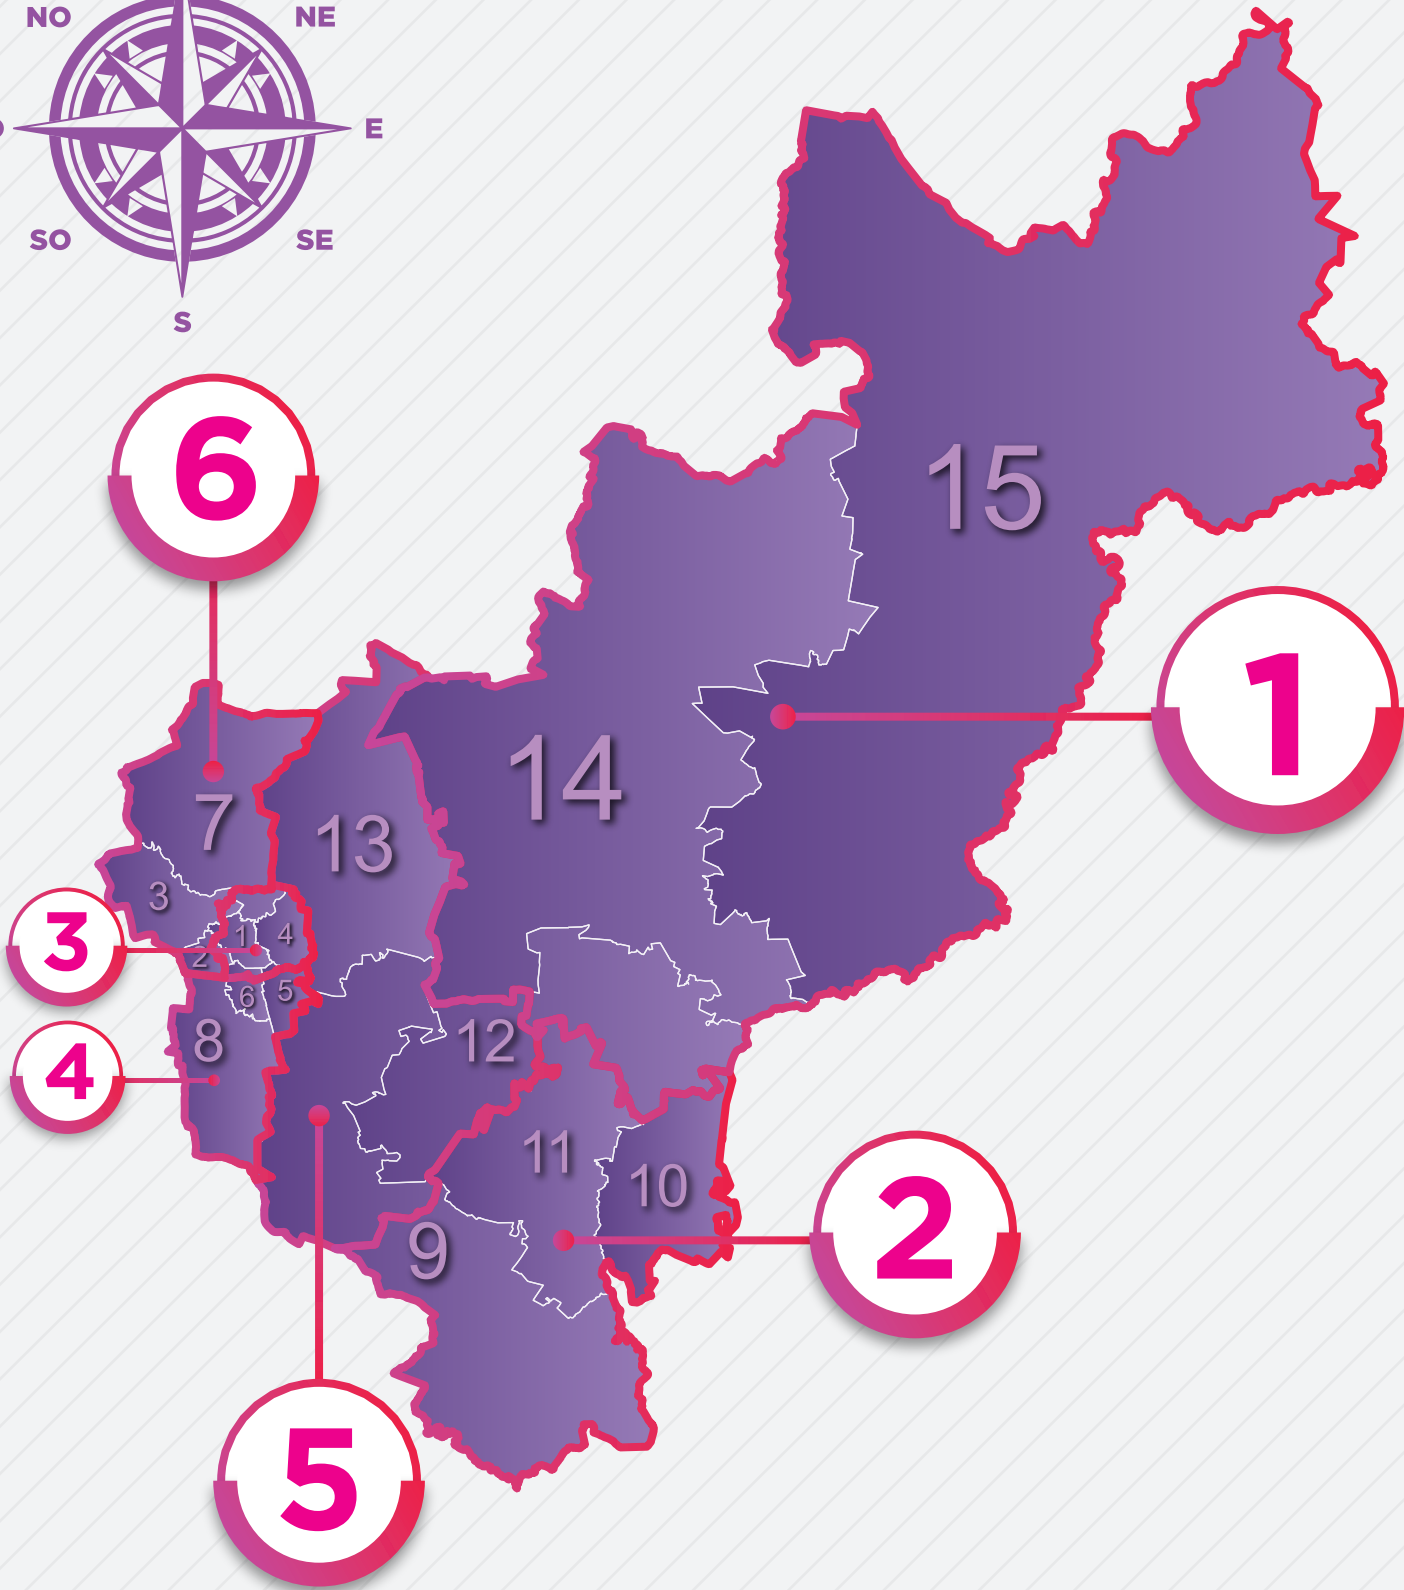

Instituto Electoral del
Estado de Querétaro

Cartografía Electoral del Estado de Querétaro 2023-2024

- 6** Distritos Federales 
- 15** Distritos Locales 

Integrado por el Municipio de: Querétaro

Distrito 01

Integrado por el Municipio de: Querétaro

Distrito 02

Integrado por el Municipio de: Querétaro

Distrito 03

Integrado por el Municipio de: Querétaro

Distrito 04

Integrado por el Municipio de: Querétaro

Distrito 05

Distrito 09

Integrado por el Municipio de: San Juan del Río

Distrito 10

Integrado por el Municipio de: San Juan del Río

Distrito 11

Integrado por los Municipios de: Pedro Escobedo y Tequisquiapan

Distrito 12

Integrado por el Municipio de: El Marqués

Distrito 13

Integrado por los Municipios de: Colón, Peñamiller y Tolimán

Distrito 14

Integrado por los Municipios de: Arroyo Seco, Cadereyta de Montes, Jalpan de Serra, Landa de Matamoros, Pinal de Amoles y San Joaquín