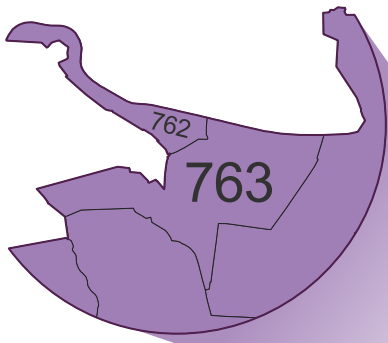

Instituto Electoral del
Estado de Querétaro

Cartografía Electoral del Estado de Querétaro 2023-2024

- 6** Distritos Federales 
- 15** Distritos Locales 

Integrado por el Municipio de: Querétaro

Distrito 01

Integrado por los Municipios de: Querétaro y Corregidora

Distrito 06

Integrado por el Municipio de: Querétaro

Distrito 07

Integrado por el Municipio de: Corregidora

Distrito 08

Integrado por los Municipios de: Amealco de Bonfil y Huimilpan

Distrito 09

Integrado por el Municipio de: San Juan del Río

Distrito 10

Integrado por el Municipio de: San Juan del Río

Distrito 11

Integrado por los Municipios de: Pedro Escobedo y Tequisquiapan

Distrito 12

Distrito 15