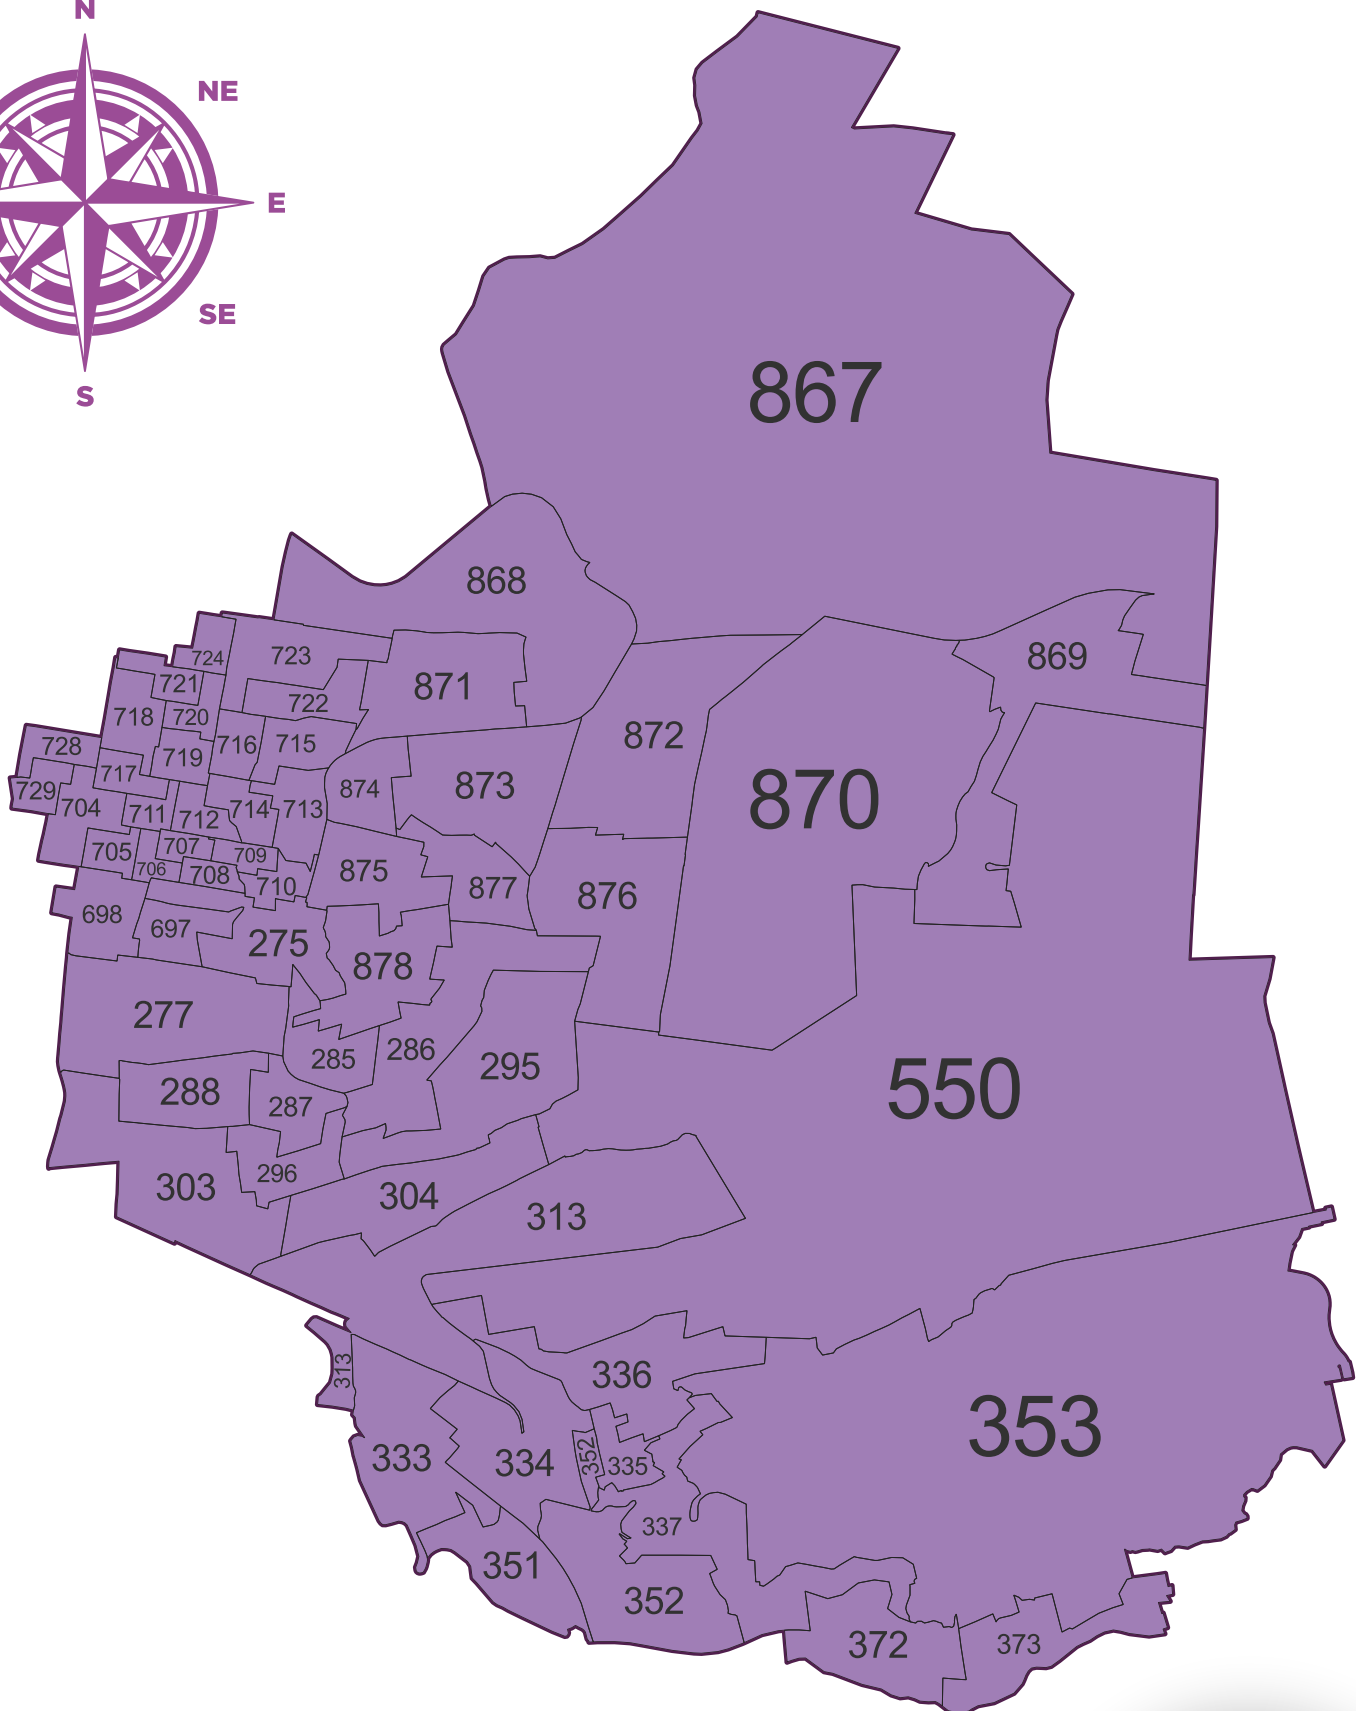

Instituto Electoral del
Estado de Querétaro

Cartografía Electoral del Estado de Querétaro 2023-2024

- 6** Distritos Federales 
- 15** Distritos Locales 

Integrado por el Municipio de: Querétaro

Distrito 01

Integrado por el Municipio de: Querétaro

Distrito 02

Integrado por el Municipio de: Querétaro

Distrito 03

Integrado por el Municipio de: Querétaro

Distrito 04

Integrado por el Municipio de: Querétaro

Distrito 05

Integrado por los Municipios de: Querétaro y Corregidora

Distrito 06

Integrado por el Municipio de: Querétaro

Distrito 07

Integrado por el Municipio de: Corregidora

Distrito 08

Integrado por los Municipios de: Amealco de Bonfil y Huimilpan

Distrito 09

Integrado por el Municipio de: San Juan del Río

Distrito 10

Integrado por el Municipio de: San Juan del Río

Distrito 11

Integrado por los Municipios de: Pedro Escobedo y Tequisquiapan

Distrito 12