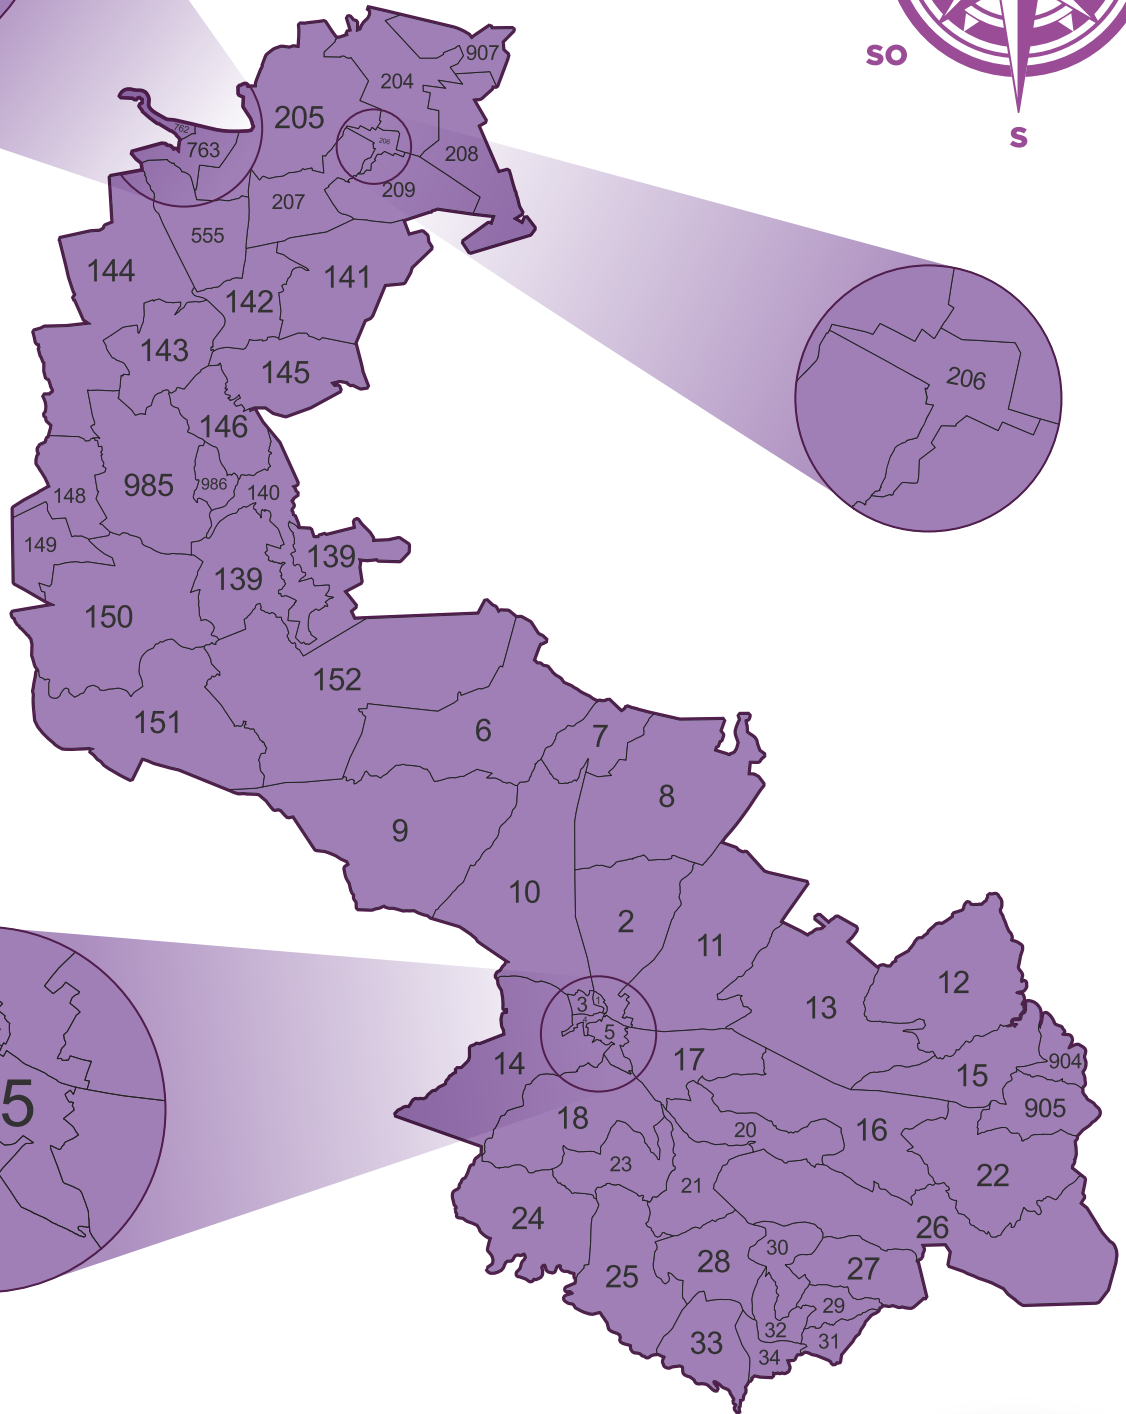

Instituto Electoral del
Estado de Querétaro

Cartografía Electoral del Estado de Querétaro 2023-2024

- 6** Distritos Federales 
- 15** Distritos Locales 

Integrado por el Municipio de: Querétaro

Distrito 01

Integrado por el Municipio de: Querétaro

Distrito 02

Integrado por el Municipio de: Querétaro

Distrito 03

Integrado por el Municipio de: Querétaro

Distrito 04

Integrado por el Municipio de: Querétaro

Distrito 05

Integrado por los Municipios de: Querétaro y Corregidora

Distrito 06

Integrado por el Municipio de: Querétaro

Distrito 07

Integrado por el Municipio de: Corregidora

Distrito 08

Integrado por los Municipios de: Amealco de Bonfil y Huimilpan

Distrito 09

Integrado por el Municipio de: San Juan del Río

Distrito 10

Integrado por el Municipio de: San Juan del Río

Distrito 11

Integrado por los Municipios de: Pedro Escobedo y Tequisquiapan

Distrito 12