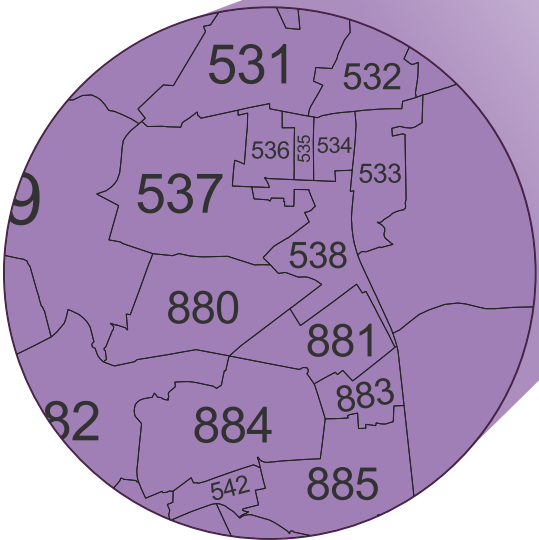

Instituto Electoral del
Estado de Querétaro

Cartografía Electoral del Estado de Querétaro 2023-2024

- 6** Distritos Federales 
- 15** Distritos Locales 

Integrado por el Municipio de: Querétaro

Distrito 01

Integrado por el Municipio de: Querétaro

Distrito 02

Integrado por el Municipio de: Querétaro

Distrito 03

Integrado por el Municipio de: Querétaro

Distrito 04

Integrado por el Municipio de: Querétaro

Distrito 05

Integrado por los Municipios de: Querétaro y Corregidora

Distrito 06

Integrado por el Municipio de: Querétaro

Distrito 07

Integrado por el Municipio de: Corregidora

Distrito 08

Integrado por los Municipios de: Amealco de Bonfil y Huimilpan

Distrito 15