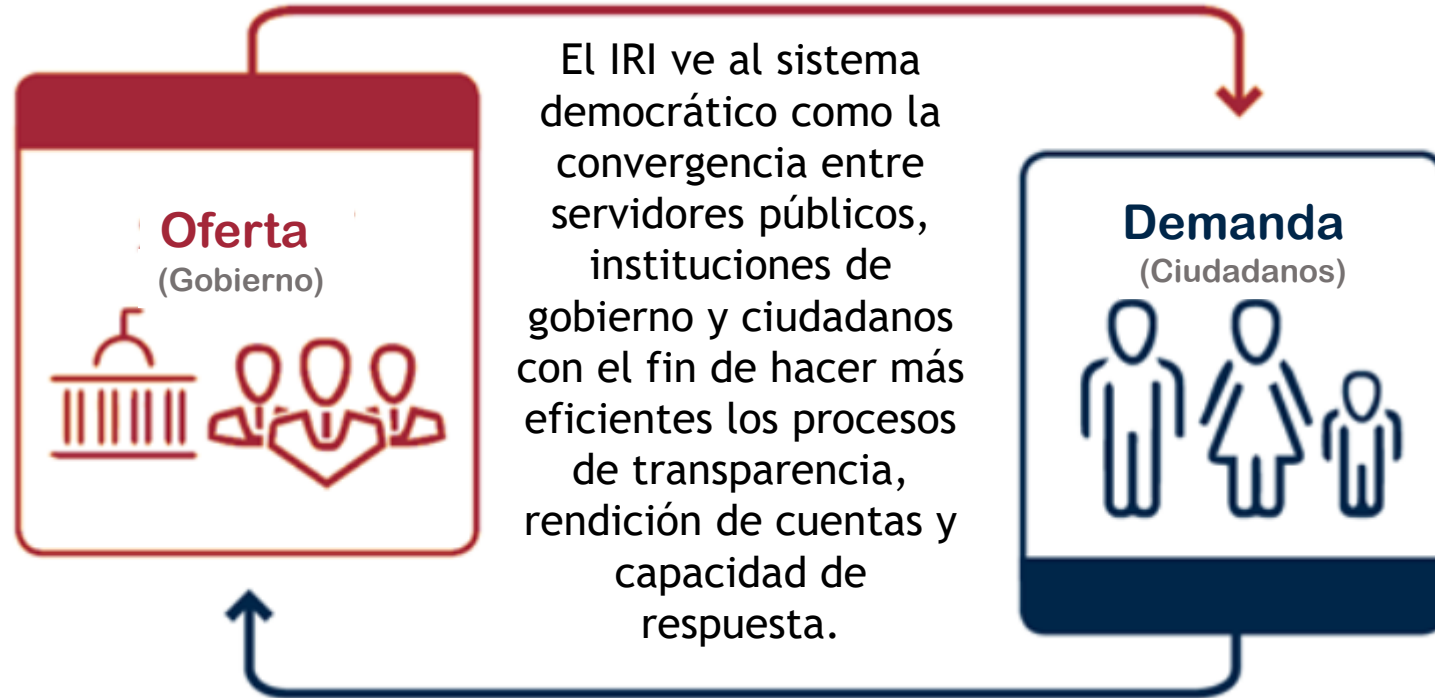

Oficina Triángulo Norte
de Centroamérica

Julio 2018

IRI International
Republican
Institute

CICLO
MEGA
ELECTORAL
PRESIDENCIAL

IRI International
Republican
Institute

Elecciones Presidenciales 2017

Honduras

Ecuador

Chile

IRI International
Republican
Institute

Elecciones Presidenciales 2018

IRI International
Republican
Institute

Elecciones Presidenciales 2019

IRI International
Republican
Institute

Uruguay
Argentina

División Política

EL RELOJ DE ARENA

Es un enfoque o visión del fortalecimiento de capacidades, implementación de iniciativas de gobierno abierto y traspaso de buenas prácticas en los municipios.

CONVERGENCIA

INVOLUCRAMIENTO CIUDADANO