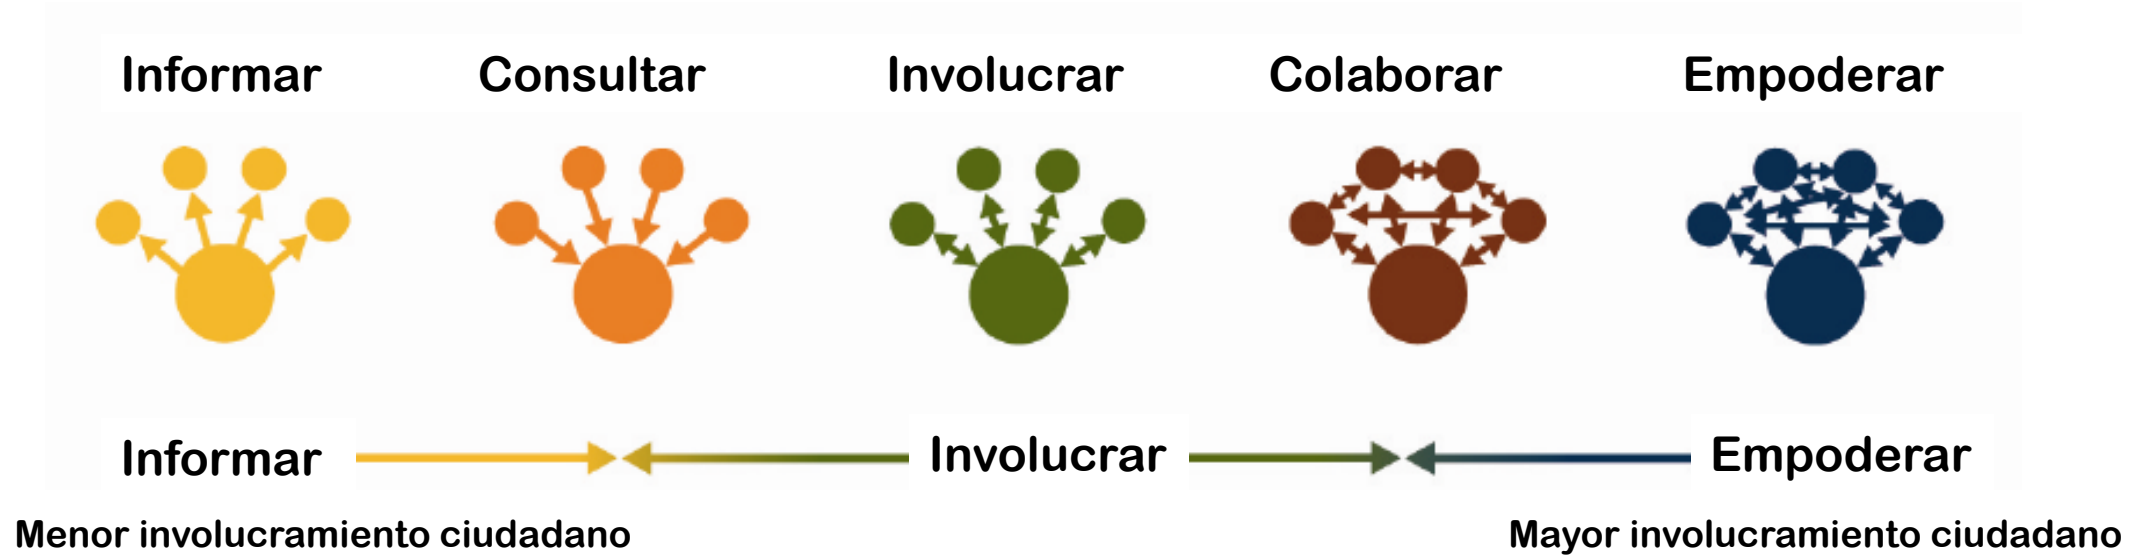

Chile

IRI International
Republican
Institute

Elecciones Presidenciales 2018

IRI International
Republican
Institute

Elecciones Presidenciales 2019

IRI International
Republican
Institute

Uruguay
Argentina

División Política

EL RELOJ DE ARENA

Es un enfoque o visión del fortalecimiento de capacidades, implementación de iniciativas de gobierno abierto y traspaso de buenas prácticas en los municipios.

CONVERGENCIA

INVOLUCRAMIENTO CIUDADANO