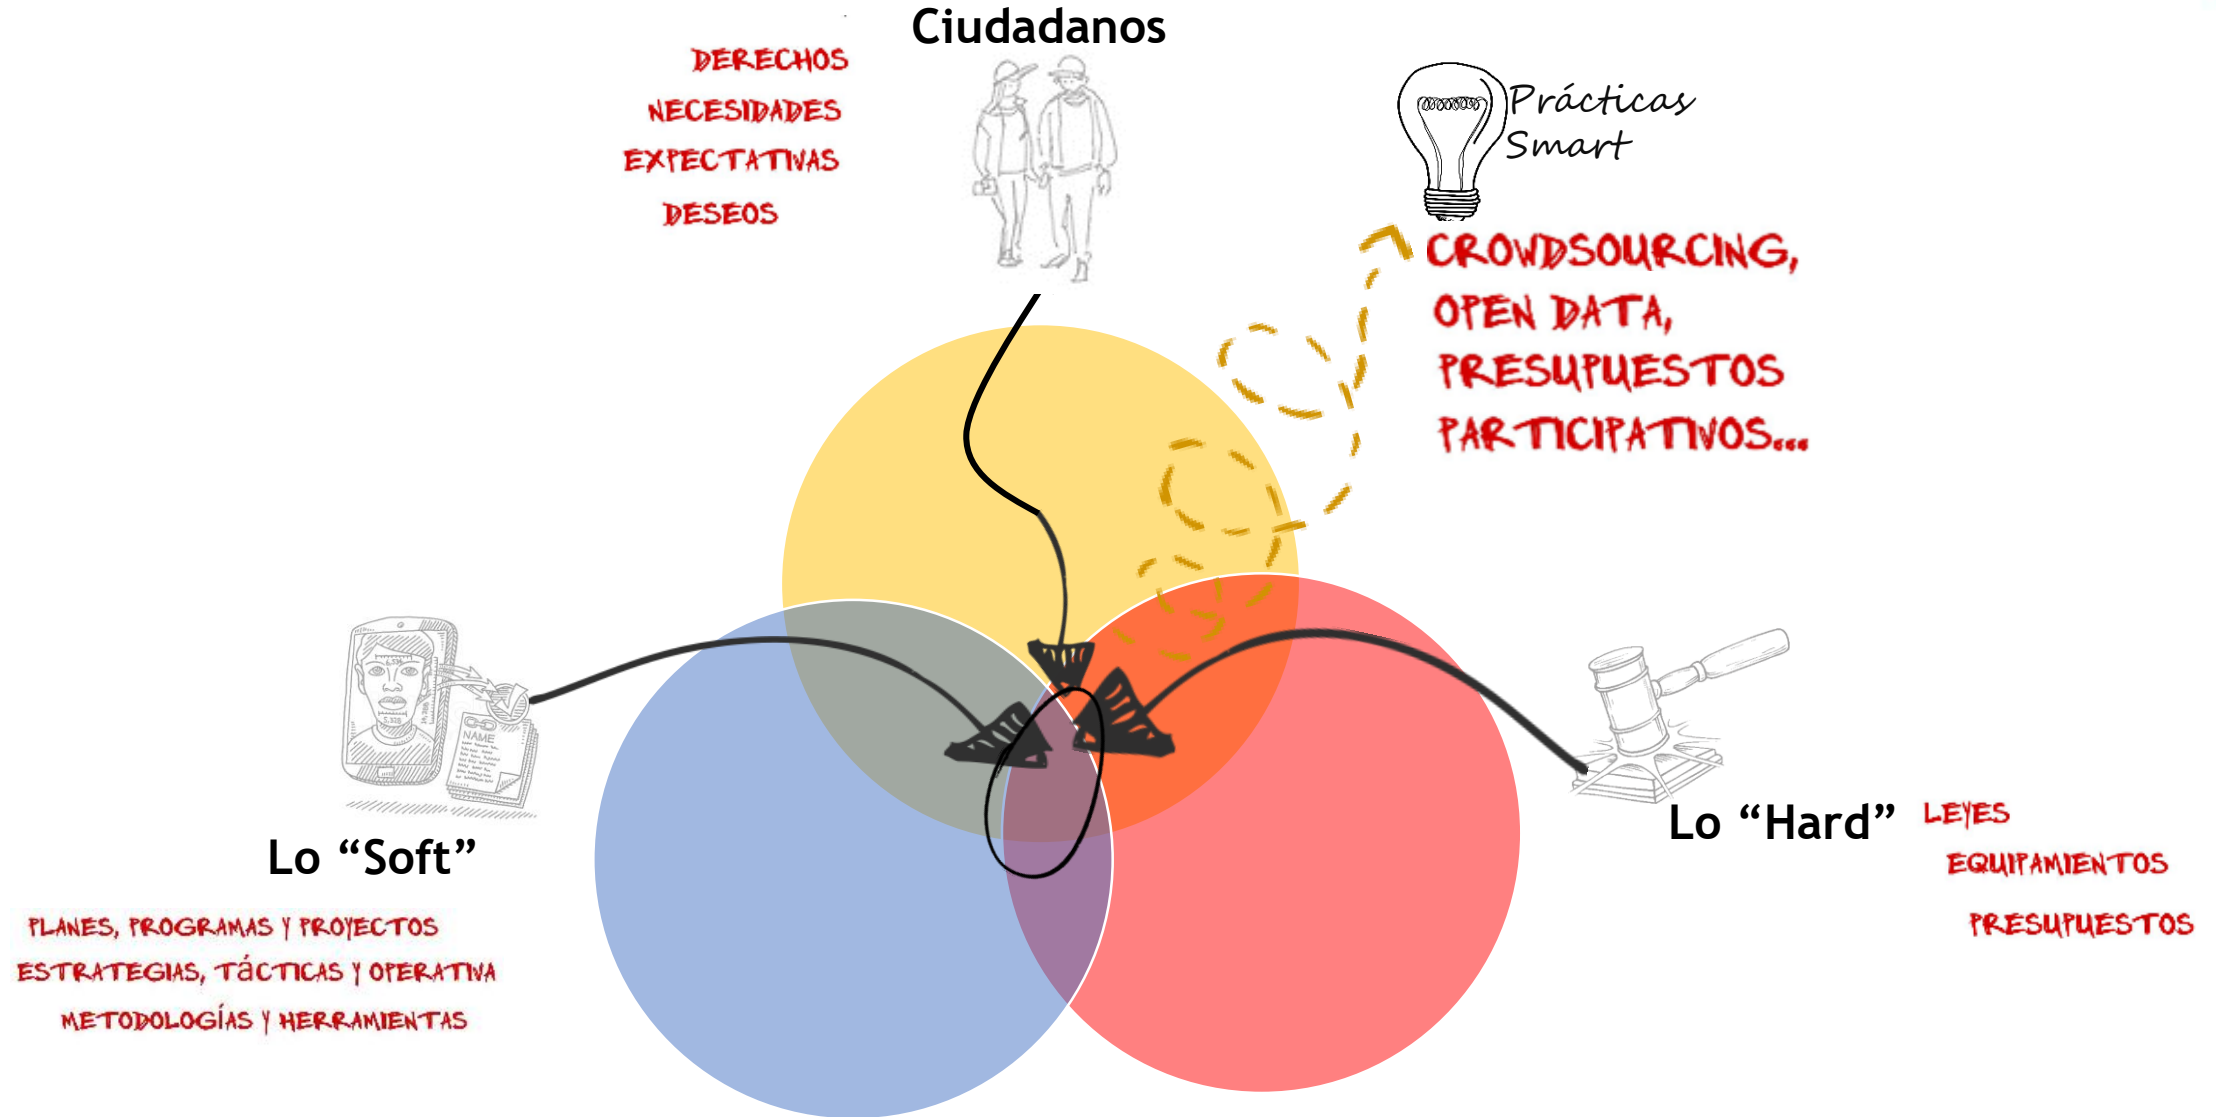

EL RELOJ DE ARENA

Es un enfoque o visión del fortalecimiento de capacidades, implementación de iniciativas de gobierno abierto y traspaso de buenas prácticas en los municipios.

CONVERGENCIA

INVOLUCRAMIENTO CIUDADANO

¿QUÉ HACE A UN PROYECTO DE TRANSPARENCIA EXITOSO?

METODOLOGÍA DE GENERACION DE CONSENSOS

INTRODUCCIÓN

- **Identificar** a actores
- **Incorporar** a actores
- **Sensibilizar** a participantes
- **Desarrollar** capacidades técnicas

CORTO

- **Coordinar** acciones para evitar duplicación de esfuerzos
- **Articular** relaciones interinstitucionales
- **Fortalecer** procesos locales existentes

MEDIANO PLAZO

- **Vincular** iniciativas locales con procesos federales
- **Sostenibilidad** de la coordinación
- **Replicar** los procesos a otras entidades