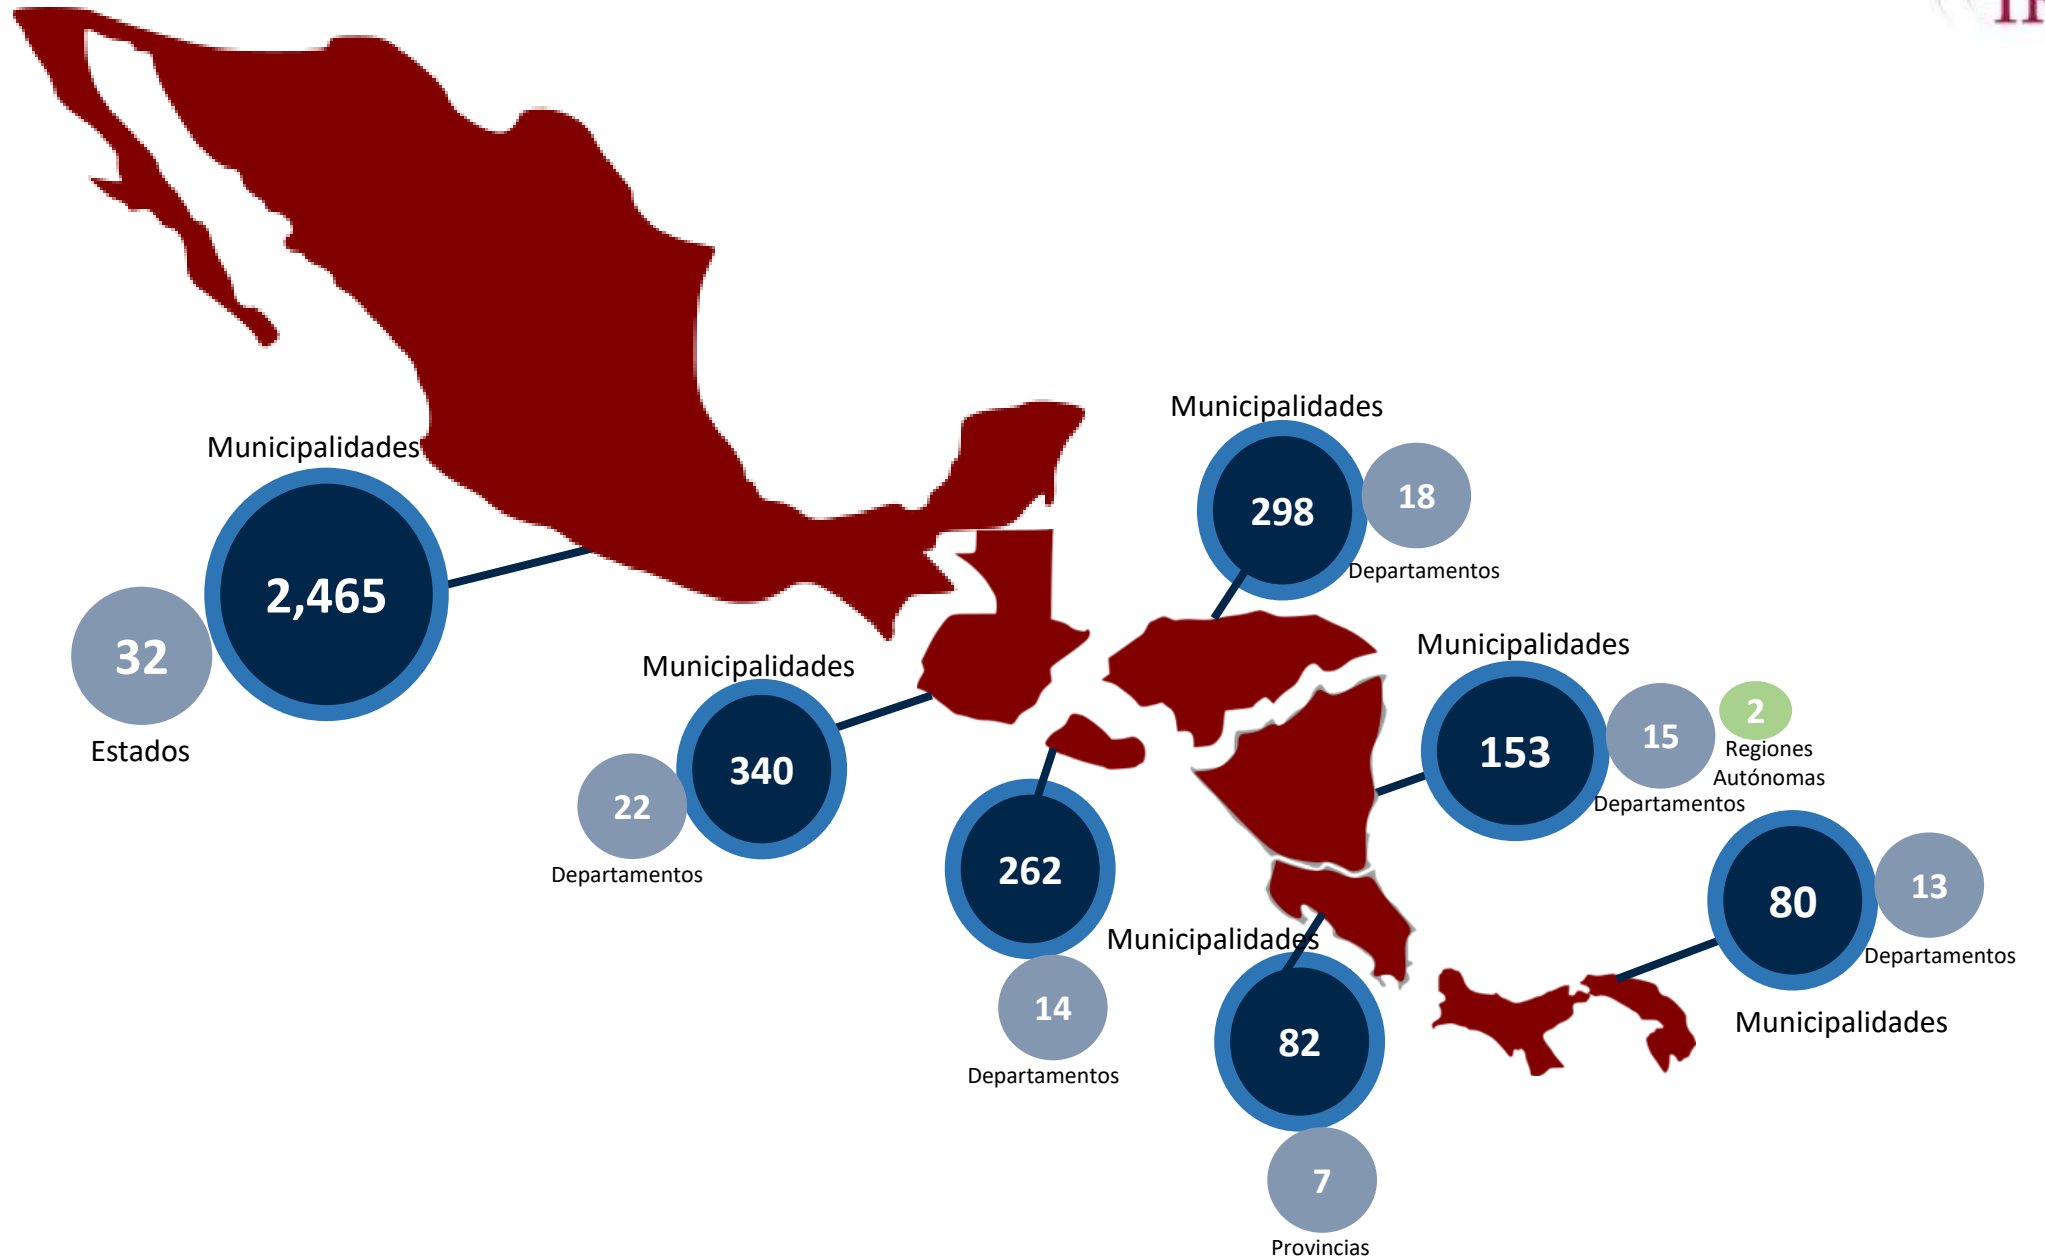

Oficina Triángulo Norte
de Centroamérica

Julio 2018

IRI International
Republican
Institute

CICLO
MEGA
ELECTORAL
PRESIDENCIAL

IRI International
Republican
Institute

Elecciones Presidenciales 2017

Honduras

Ecuador

Chile

IRI International
Republican
Institute

Elecciones Presidenciales 2018

IRI International
Republican
Institute

Elecciones Presidenciales 2019

IRI International
Republican
Institute

Uruguay
Argentina

División Política

EL RELOJ DE ARENA

Es un enfoque o visión del fortalecimiento de capacidades, implementación de iniciativas de gobierno abierto y traspaso de buenas prácticas en los municipios.

CONVERGENCIA

INVOLUCRAMIENTO CIUDADANO