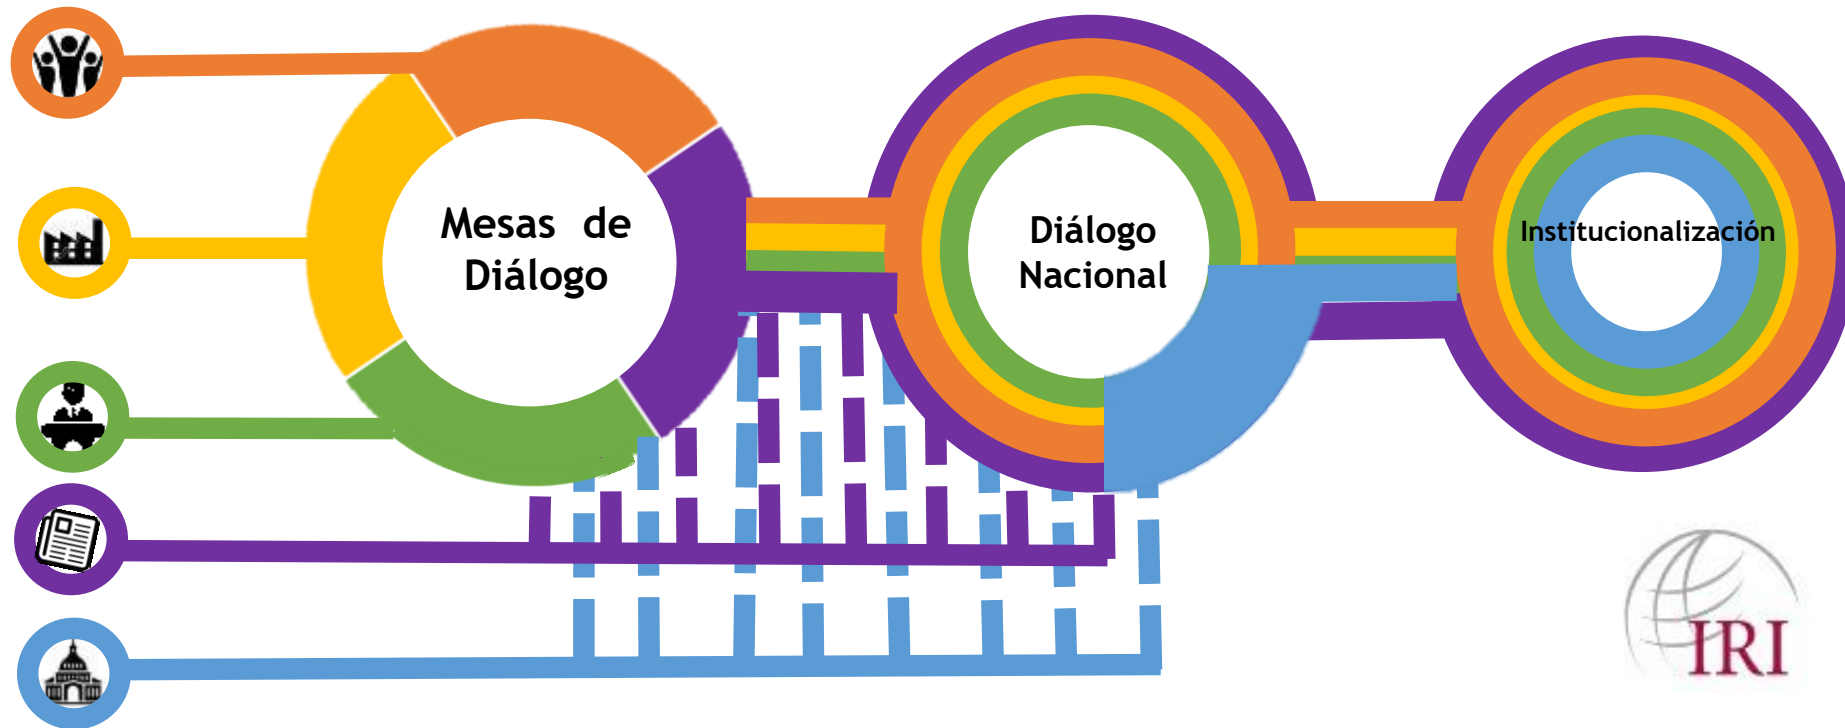

Oficina Triángulo Norte
de Centroamérica

Julio 2018

IRI International
Republican
Institute

CICLO
MEGA
ELECTORAL
PRESIDENCIAL

IRI International
Republican
Institute

Elecciones Presidenciales 2017

Honduras

Ecuador

Chile

IRI International
Republican
Institute

Elecciones Presidenciales 2018

IRI International
Republican
Institute

Elecciones Presidenciales 2019

IRI International
Republican
Institute

Uruguay
Argentina

División Política

EL RELOJ DE ARENA

Es un enfoque o visión del fortalecimiento de capacidades, implementación de iniciativas de gobierno abierto y traspaso de buenas prácticas en los municipios.

CONVERGENCIA

INVOLUCRAMIENTO CIUDADANO

¿QUÉ HACE A UN PROYECTO DE TRANSPARENCIA EXITOSO?

METODOLOGÍA DE GENERACION DE CONSENSOS

INTRODUCCIÓN

- **Identificar** a actores
- **Incorporar** a actores
- **Sensibilizar** a participantes
- **Desarrollar** capacidades técnicas