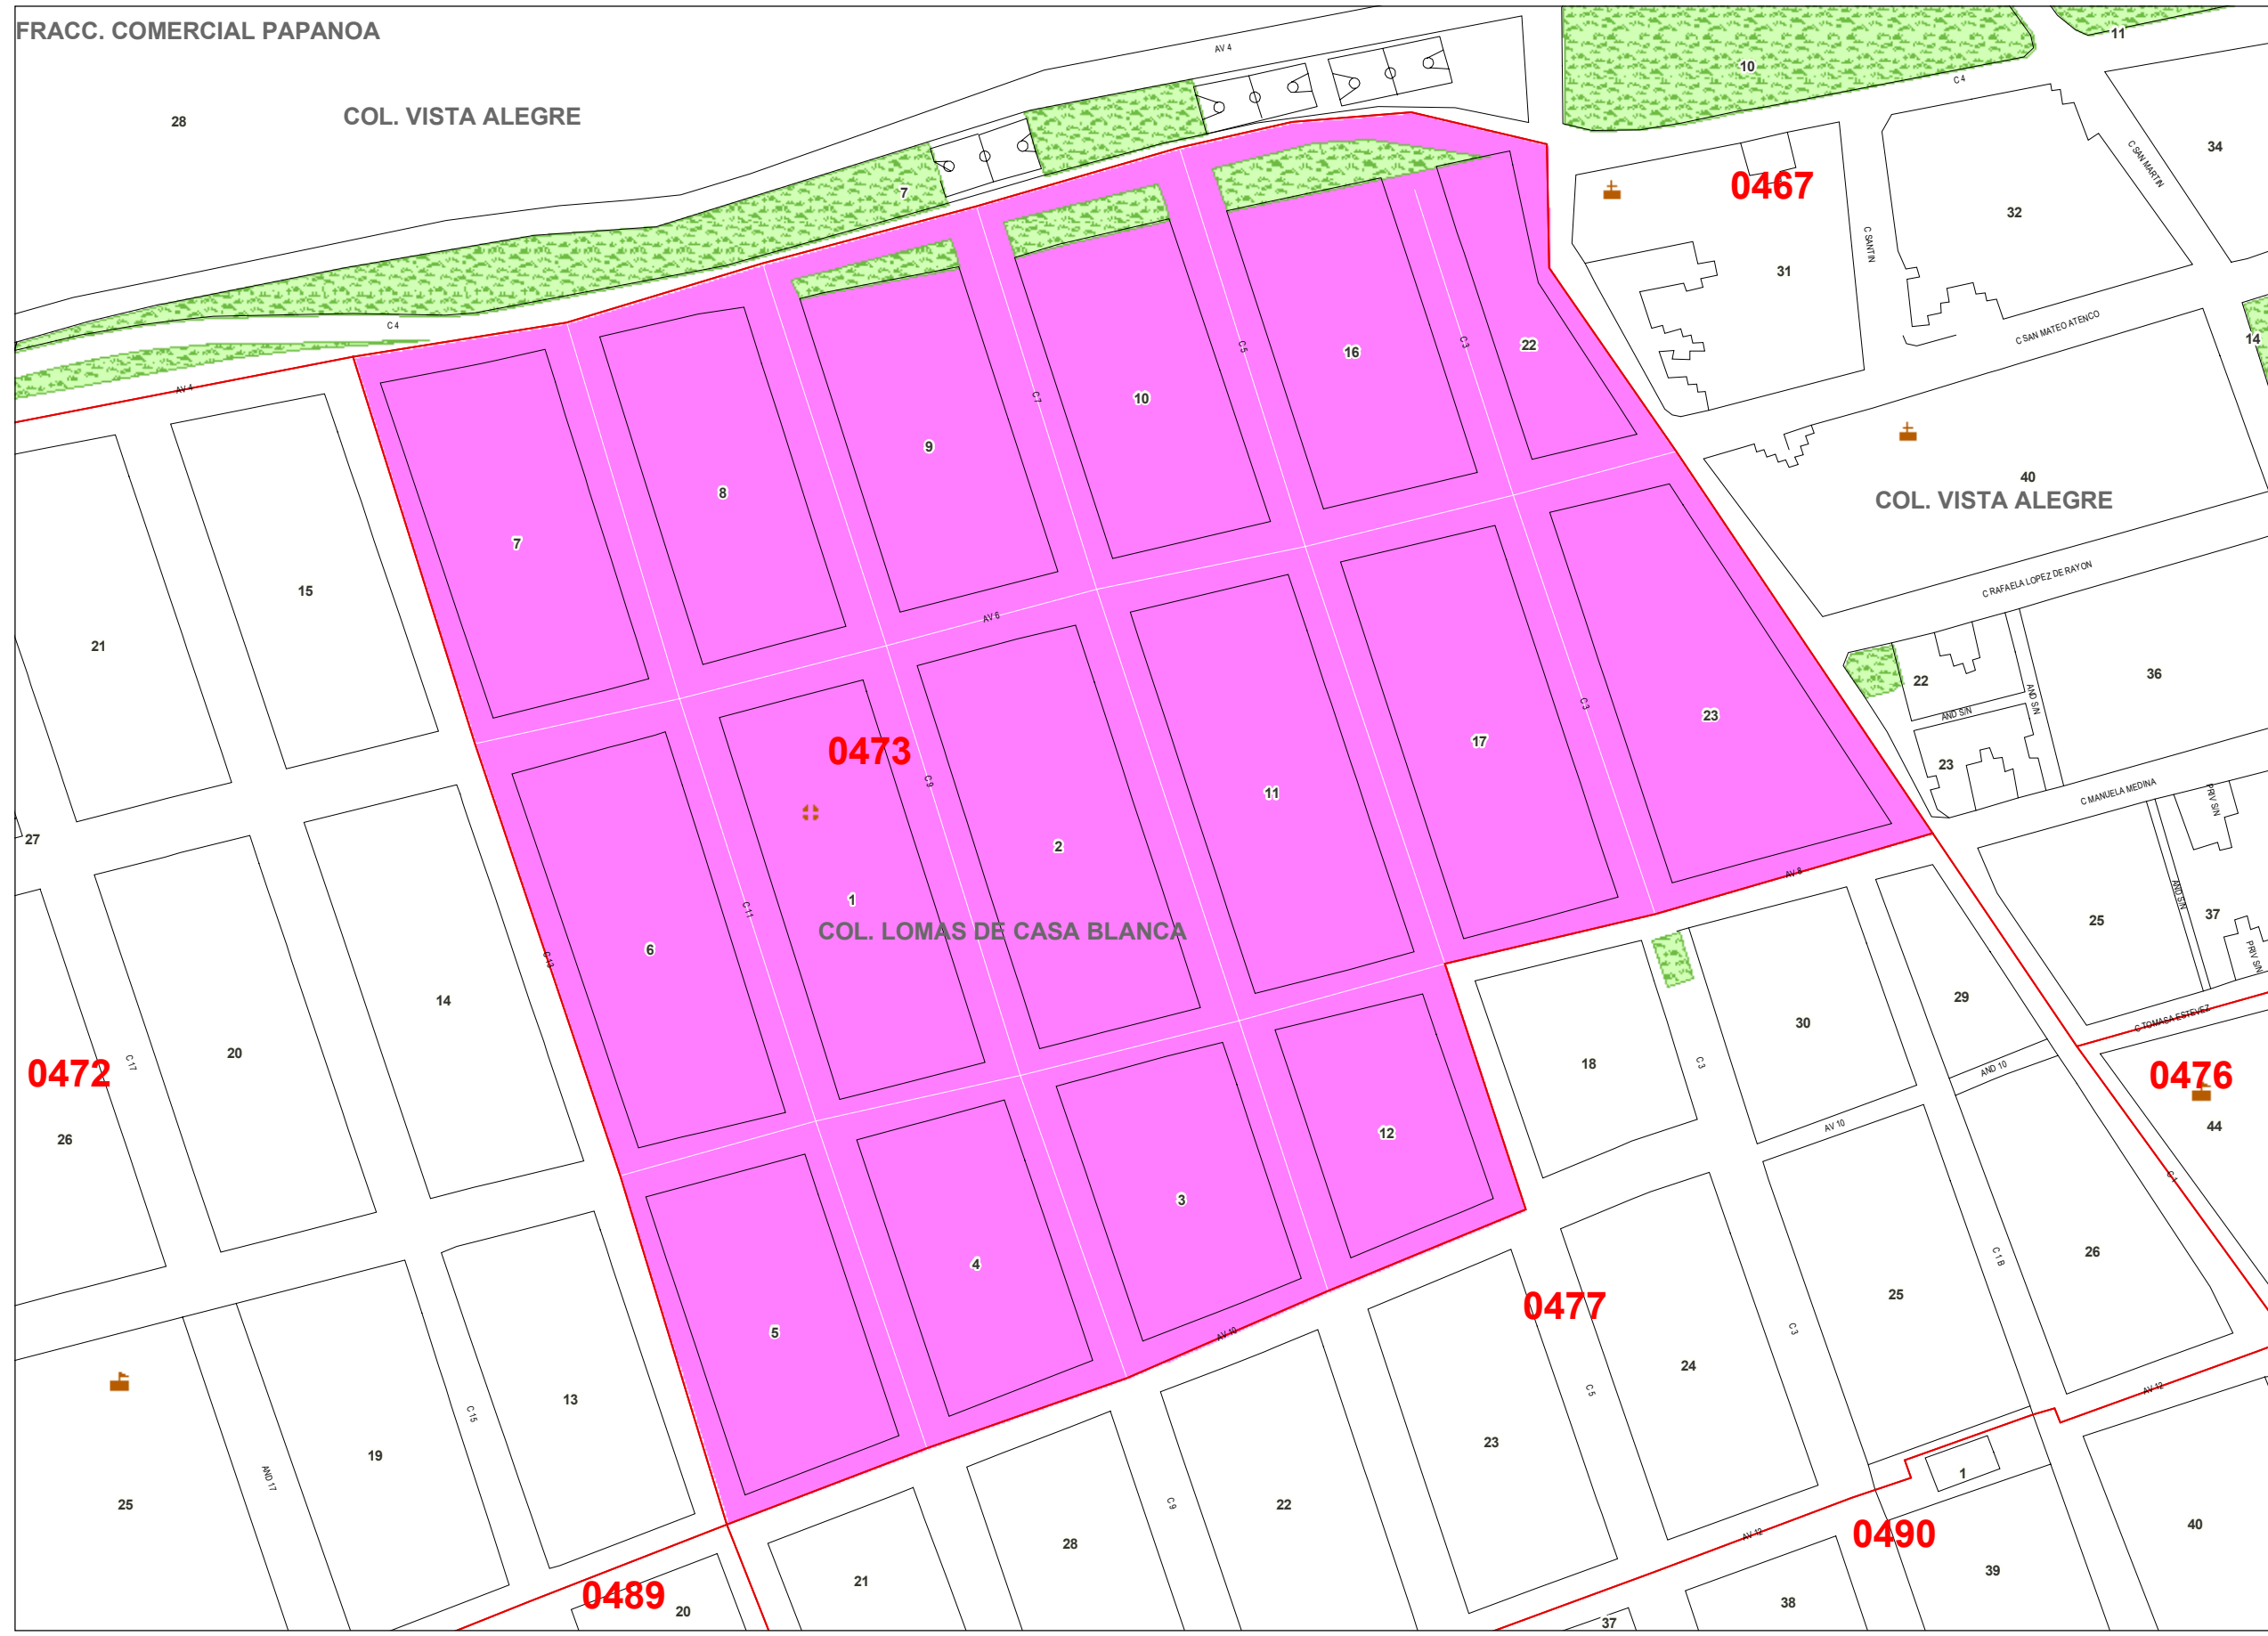

FRACC. COMERCIAL PAPANOA

COL. VISTA ALEGRE

Instituto Nacional Electoral
 REGISTRO FEDERAL DE ELECTORES
 COORDINACION DE OPERACION EN CAMPO
 DIRECCION DE CARTOGRAFIA ELECTORAL

PLANO POR SECCION INDIVIDUAL

IDENTIFICACION GEOELECTORAL

ENTIDAD: QUERETARO 22
 DISTRITO ELECTORAL LOCAL: 05
 MUNICIPIO: QUERETARO 014
 SECCION: 0473 TIPO: URBANO
 LOCALIDAD: SANTIAGO DE QUERETARO 0001
 URBANA

SIMBOLOGIA

CLAVES GEOELECTORALES	
SECCION _____	0000
LOCALIDAD _____	(0000)
MANZANA _____	0000
LIMITES	
INTERNACIONAL _____	-----
ESTATAL _____	=====
DISTRITAL LOCAL _____	- - - - -
DELEGACIONAL Y/O MUNICIPAL _____	-----
SECCIONAL _____	-----
MANZANA _____	-----
HIDROGRAFIA	
LAGO, LAGUNA O PRESA _____	
RIO, ARROYO O CANAL _____	
VIAS DE COMUNICACION	
AUTOPISTA _____	
PAVIMENTADA _____	
TERRACERIA _____	
BRECHA _____	
VEREDA _____	
VIA DE FERROCARRIL _____	
SERVICIOS	
IGLESIA _____	
ESCUELA _____	
ASISTENCIA MEDICA _____	
MERCADO _____	
OFICINA MUNICIPAL Y/O DELEGACION _____	
ESTACION DEL METRO _____	
PLAZA Y/O MONUMENTO _____	
CEMENTERIO _____	
PUENTE PEATONAL AEREO Y SUBTERRANEO _____	
PUENTE VEHICULAR AEREO Y SUBTERRANEO _____	
AREA VERDE _____	
CAMELLON CON AREA VERDE _____	
CONCRETO Y/O ADOQUIN _____	
LOCALIDAD	
LOCALIDAD RURAL _____	
CABECERA SECCIONAL _____	
LOCALIDAD URBANA _____	
LOCALIDAD RURAL CON AMANZANAMIENTO _____	

Escala Numérica: 1:1,726

Escala: 1 cm = 17.26 mts
 FECHA DE ACTUALIZACION: 25-Ene-2017

FUENTE: R.F.E, D.C.E